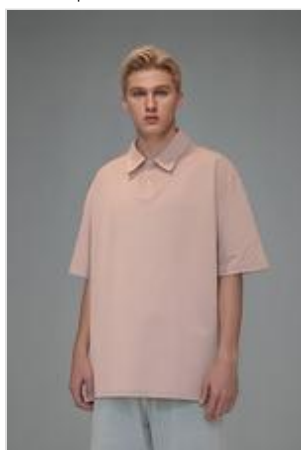

WF2304MT0012

Color: BLACK

Price: $ 16.99