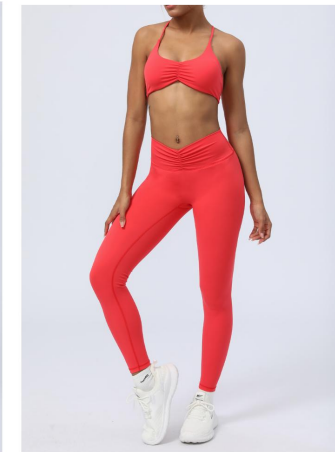

Grass green

Dark blue

Black

**MODEL NO: sm2323# Suit**

**SIZE : S、 M、 L、 XL、 2XL**

**FABRIC/WEIGHT : 75% Nylon 25% Spandex/230g**

Rose red

Watermelon red