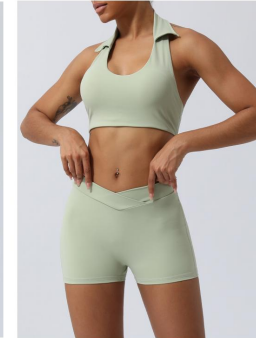

Lychee powder

Light orange brown

Electric blue

Flat size	S	M	L	XL
Length(cm)	28	29	30	31
Bust(cm)	68	72	76	80
Hem(cm)	58	62	66	70

Flat size	S	M	L	XL
Length(cm)	86	88	90	92
Waist(cm)	52	56	60	64
Hip (cm)	72	76	80	84
Foot mouth(cm)	18	19	20	21

Coffee

Cloud white

Black

**MODEL NO:** 2411# Suit

**SIZE :** S、M、L、XL

**FABRIC/WEIGHT :** 75% Nylon 25% Spandex/230g

Peach powder

Pea green