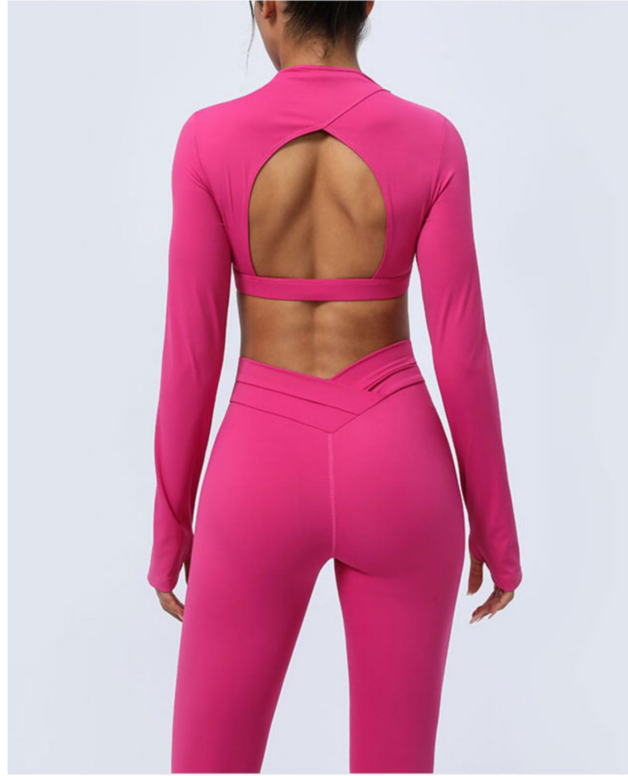

MODEL NO: sm2326# Suit

SIZE : S、 M、 L、 XL

FABRIC/WEIGHT : 75% Nylon 25% Spandex/230g

Flat size	S	M	L	XL
Length(cm)	31	32	33	34
Bust (cm)	32	33	34	35
Hem (cm)	72	76	80	84

Flat size	S	M	L	XL
Length(cm)	93	95	97	99
Waist (cm)	52	56	60	64
Hip (cm)	72	76	80	84
Foot mouth (cm)	19	20	21	22