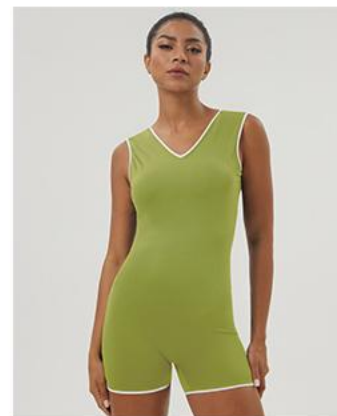

Rhinoceros grey

Purplish blue

Flat size	S	M	L	XL
Length(cm)	74	76	78	80
Bust(cm)	76	80	84	88
Hem(cm)	112	116	120	124

Black

MODEL NO : **sm2360# Jumpsuits**

SIZE : S、 M、 L、 XL

FABRIC/WEIGHT : 75% Nylon 25% Spandex/230g