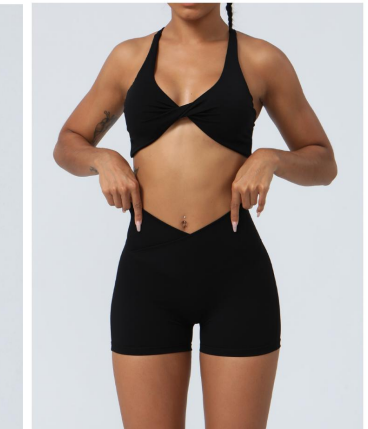

MODEL NO: sm2301+sm2303# Suit

SIZE : S、M、L、XL、2XL

FABRIC/WEIGHT : 75% Nylon 25% Spandex/230g

Black

.. 2XL

Flat size	S	M	L	XL	2XL
Length(cm)	27	28	29	30	31
Bust(cm)	67	71	75	79	83
Hem(cm)	67	71	75	79	83

Flat size	S	M	L	XL	2XL
Length(cm)	33	34	35	36	37
Waist(cm)	48	52	56	60	64
Hip (cm)	72	76	80	84	88
Foot mouth(cm)	42	44	46	48	50