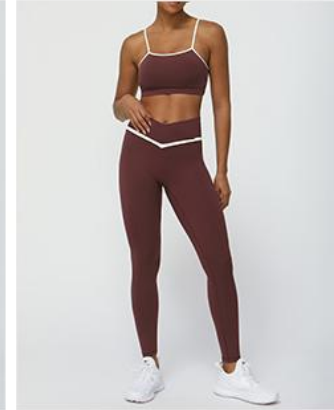

MODEL NO : **sm2352# Suit**

SIZE : S、 M、 L、 XL

FABRIC/WEIGHT : 75% Nylon 25% Spandex/230g

Purple

Flat size	S	M	L	XL
Length(cm)	18	18.8	19.6	20.4
Bust(cm)	66	70	74	78
Hem(cm)	60	64	68	72

Flat size	S	M	L	XL
Length(cm)	90	92	94	96
Waist(cm)	54	58	62	66
Hip(cm)	72	76	80	84
Foot mouth(cm)	19	20	21	22