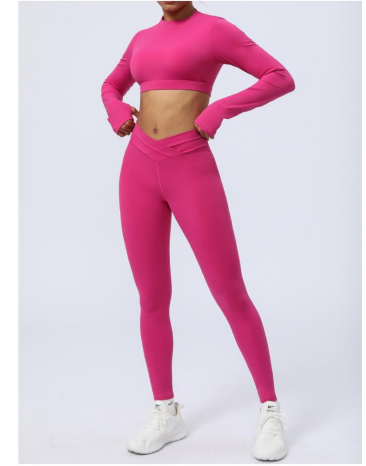

MODEL NO: sm2326# Suit

SIZE : S、 M、 L、 XL

FABRIC/WEIGHT : 75% Nylon 25% Spandex/230g

Rose red

Flat size	S	M	L	XL
Length(cm)	31	32	33	34
Bust (cm)	32	33	34	35
Hem (cm)	72	76	80	84

Flat size	S	M	L	XL
Length(cm)	93	95	97	99
Waist (cm)	52	56	60	64
Hip (cm)	72	76	80	84
Foot mouth (cm)	19	20	21	22