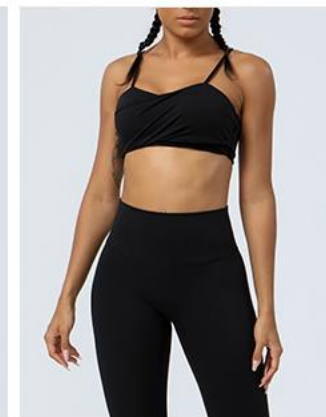

MODEL NO : sm2310+2312# Set

SIZE : S、 M、 L、 XL、 2XL

FABRIC/WEIGHT : 75% Nylon 25% Spandex/230g

Flat size	S	M	L	XL	2XL
Length(cm)	10.5	10.9	11.3	11.7	12.1
Bust(cm)	68	72	76	80	84
Hem(cm)	58	62	66	70	74

Flat size	S	M	L	XL	2XL
Length(cm)	91	93	95	97	99
Waist(cm)	54	58	62	66	70
Hip(cm)	72	76	80	84	88
Lep opening(cm)	43	45	47	49	51
Foot mouth(cm)	19	20	21	22	23

Black