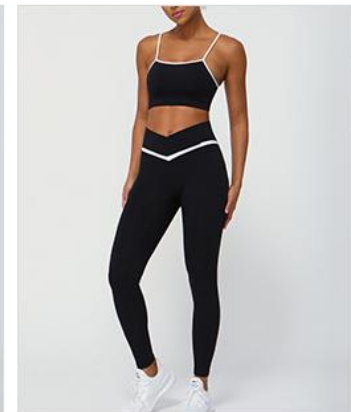

Brilliant rose red

Black

MODEL NO : **2438# Suit**

SIZE : S、 M、 L、 XL

FABRIC/WEIGHT : 75% Nylon 25% Spandex/220g

Barbie pink

Purplish blue

Parrot green