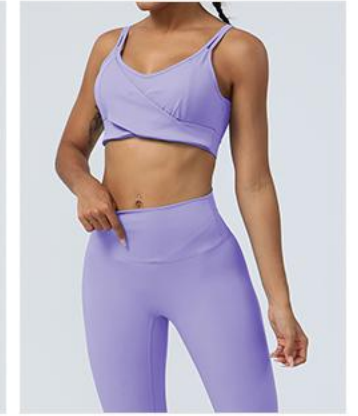

**MODEL NO :** sm2306+2309# Set

**SIZE :** S、 M、 L、 XL、 2XL

**FABRIC/WEIGHT :** 75% Nylon 25% Spandex/230g

Orange-yellow

Blue

Purple

Flat size	S	M	L	XL	2XL
Length(cm)	21	22	23	24	25
Bust(cm)	70	74	78	82	86
Hem(cm)	62	66	70	74	78