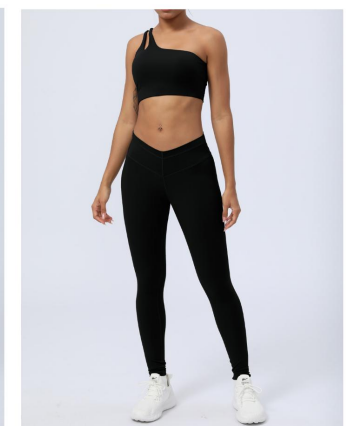

Brown

Azure

Black

**MODEL NO :** sm2304+2305# Set  
**SIZE :** S、 M、 L、 XL、 2XL  
**FABRIC/WEIGHT :** 75% Nylon 25% Spandex/230g

Lake blue

Rose red

Gray

Brown