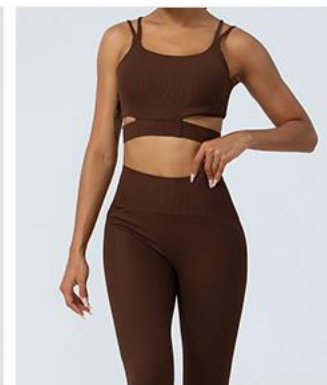

Dark brown

Black

**MODEL NO :** sm2357+2359# Set

**SIZE :** S、 M、 L、 XL、

**FABRIC/WEIGHT :** 78% Nylon 22% Spandex/220g

Rattan violet

Dark plum pink

Dark coffee color