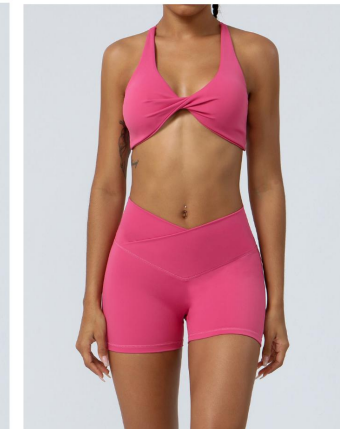

MODEL NO: sm2301+sm2303# Suit

SIZE : S、M、L、XL、2XL

FABRIC/WEIGHT : 75% Nylon 25% Spandex/230g

Rose red

.. 2XL

Flat size	S	M	L	XL	2XL
Length(cm)	27	28	29	30	31
Bust(cm)	67	71	75	79	83
Hem(cm)	67	71	75	79	83

Flat size	S	M	L	XL	2XL
Length(cm)	33	34	35	36	37
Waist(cm)	48	52	56	60	64
Hip (cm)	72	76	80	84	88
Foot mouth(cm)	42	44	46	48	50