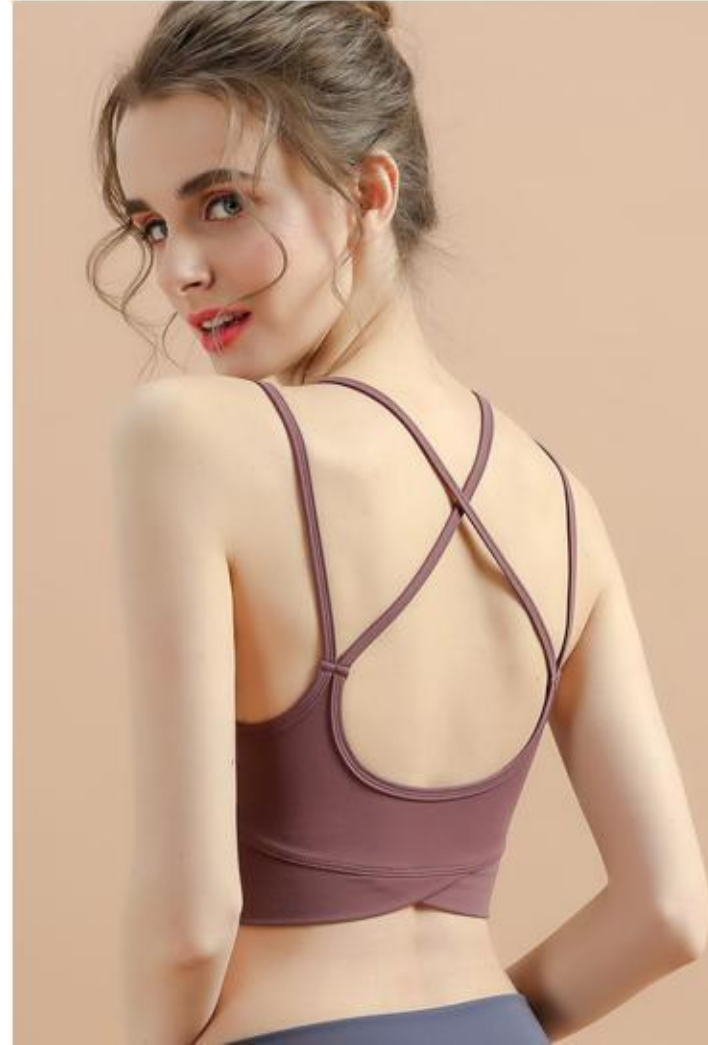

**COLORS :**    

**FABRIC/WEIGHT :** 80%Nylon+20%Spandex/220g

**MODEL NO :** 2040#

**SIZE :** 6/S、8/M、10/L、12/XL

**COLORS :** 

**FABRIC/WEIGHT :** 80%Nylon+20%Spandex/220g

MODEL NO : **2456# Top**

SIZE : S、 M、 L、 XL