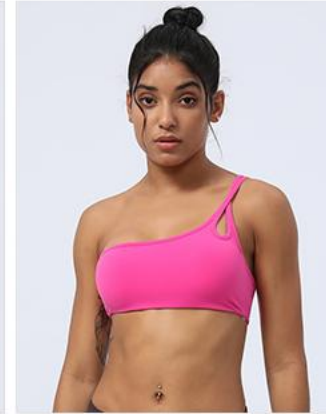

MODEL NO : sm2325# Bra

SIZE : S、 M、 L、 XL、 2XL

FABRIC/WEIGHT : 75% Nylon 25% Spandex/230g

Rose red

Flat size	S	M	L	XL	2XL
Length(cm)	12	12.8	13.6	14.4	15.2
Bust(cm)	66	70	74	78	82
Hem(cm)	60	64	68	72	76