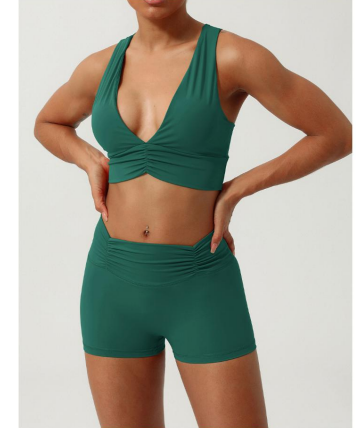

Army green

Black

MODEL NO: **2408# Suit**

SIZE : S、M、L、XL

FABRIC/WEIGHT : 75% Nylon 25% Spandex/230g

Watermelon red

Sea green

Flat size	S	M	L	XL
Length(cm)	35	36	37	38
Bust(cm)	70	74	78	82
Hem(cm)	60	64	68	72