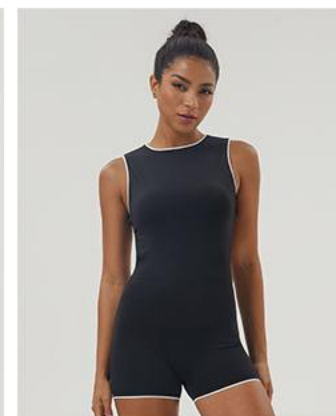

Purple

Rose red

Lemon

Flat size	S	M	L	XL
Length(cm)	72	74	76	78
Bust(cm)	40	42	44	46
Hip(cm)	78	82	86	90
Foot mouth(cm)	42	44	46	48

Dark blue

Black

MODEL NO : **sm2363# Jumpsuits**

SIZE : S、 M、 L、 XL