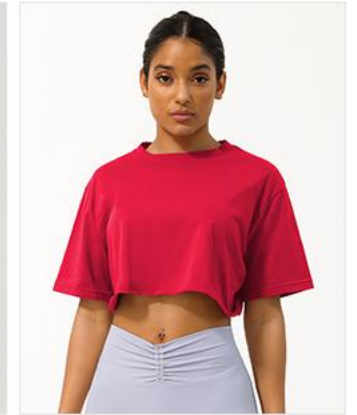

MODEL NO : **sm2336# Top**

SIZE : S、M、L、XL

FABRIC/WEIGHT : 100%Cotton/180g

Sky blue

Rose violet

Bright red

Flower ash

Black