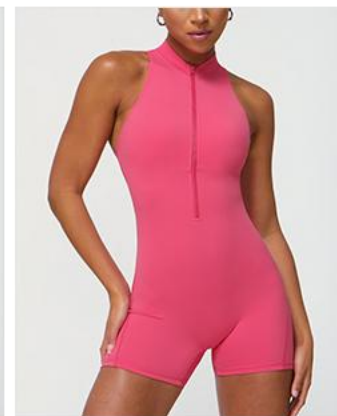

SIZE : **S、 M、 L、 XL**

FABRIC/WEIGHT : **75% Nylon 25% Spandex/230g**

Red

Rose red

Coffee

Navy blue

Dark grey

White