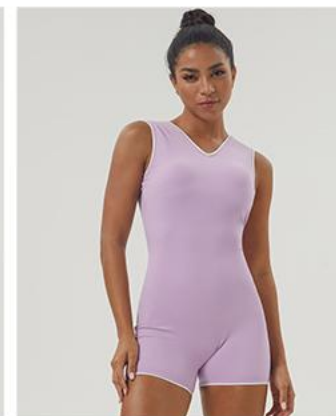

Purple

Flat size	S	M	L	XL
Length(cm)	74	76	78	80
Bust(cm)	39	41	43	45
Hip(cm)	78	82	86	90
Foot mouth(cm)	58	62	66	70