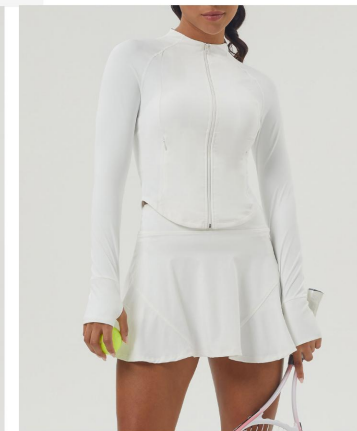

MODEL NO: 2441+2449# Suit

SIZE : S、 M、 L、 XL

FABRIC/WEIGHT : 75% Nylon 25% Spandex/220g

Flat size	S	M	L	XL
Length(cm)	49	50	51	52
Bust(cm)	76	80	84	88
Hem(cm)	70	74	78	82

Flat size	S	M	L	XL
Length(cm)	34	35	36	37
Waist(cm)	56	60	64	68
Inner length(cm)	25	25.8	26.6	27.4
Foot mouth(cm)	41	43	45	47

Off-white