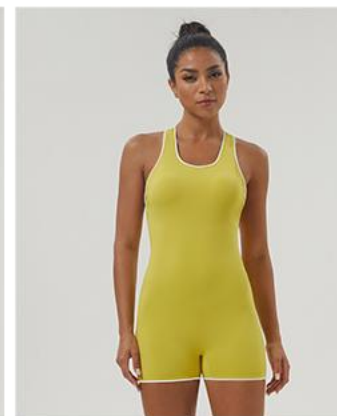

Black

MODEL NO : **sm2364# Jumpsuits**

SIZE : S、 M、 L、 XL

FABRIC/WEIGHT : 75% Nylon 25% Spandex/230g

Rose red

Lemon

Blackish green

Flat size	S	M	L	XL
Length(cm)	74	76	78	80
Bust(cm)	38	40	42	44
Hip(cm)	76	80	84	88
Foot mouth(cm)	41	43	45	47