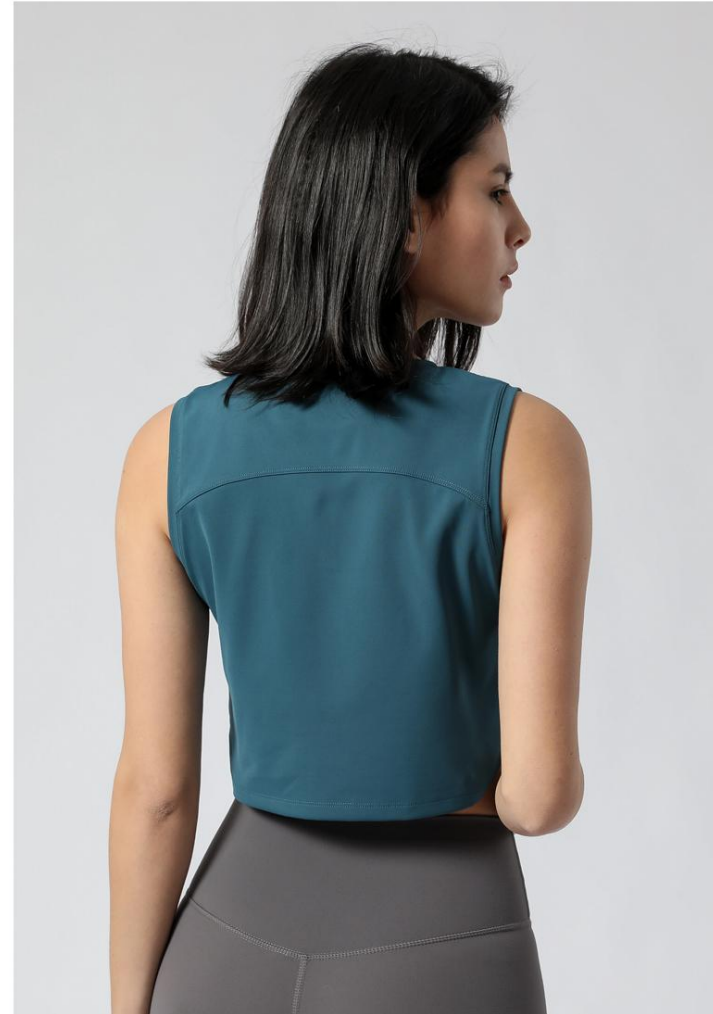

MODEL NO : 2091#

SIZE : 6/S、 8/M、 10/L、 12/XL

COLORS :

FABRIC/WEIGHT : 80% nylon + 20% spandex/220g