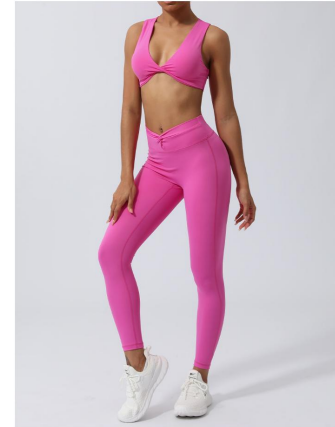

Flat size	S	M	L	XL
Length(cm)	85	87	89	91
Waist(cm)	52	56	60	64
Hip (cm)	68	72	76	80
Foot mouth(cm)	18	19	20	21

Brown

Tea Brown

Black

**MODEL NO:** 2401# Suit

**SIZE :** S、M、L、XL

**FABRIC/WEIGHT :** 75% Nylon 25% Spandex/230g

Lychee powder

Light orange brown

Electric blue

Flat size	S	M	L	XL
Length(cm)	28	29	30	31
Bust(cm)	68	72	76	80
Hem(cm)	58	62	66	70

Flat size	S	M	L	XL
Length(cm)	86	88	90	92
Waist(cm)	52	56	60	64
Hip (cm)	72	76	80	84
Foot mouth(cm)	18	19	20	21