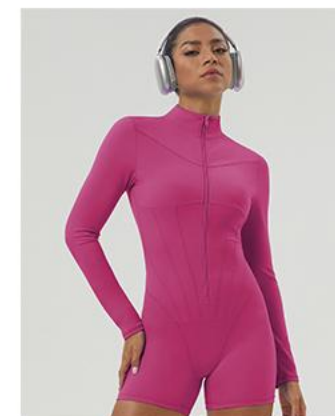

MODEL NO : **sm2359# Jumpsuits**

SIZE : S、 M、 L、 XL

FABRIC/WEIGHT : **75% Nylon 25% Spandex/230g**

Flat size	S	M	L	XL
Length(cm)	76	78	80	82
Bust(cm)	76	80	84	88
Hip(cm)	74	78	82	86
Foot mouth(cm)	39	41	43	45

Rose red