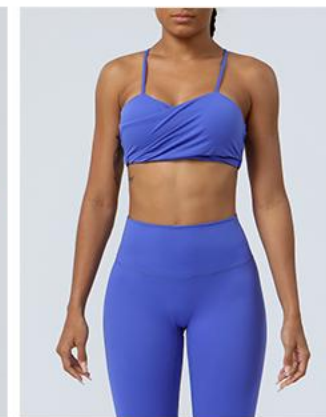

MODEL NO : sm2310+2312# Set

SIZE : S、 M、 L、 XL、 2XL

FABRIC/WEIGHT : 75% Nylon 25% Spandex/230g

Blue 1

Flat size	S	M	L	XL	2XL
Length(cm)	10.5	10.9	11.3	11.7	12.1
Bust(cm)	68	72	76	80	84
Hem(cm)	58	62	66	70	74

Flat size	S	M	L	XL	2XL
Length(cm)	91	93	95	97	99
Waist(cm)	54	58	62	66	70
Hip(cm)	72	76	80	84	88
Lep opening(cm)	43	45	47	49	51
Foot mouth(cm)	19	20	21	22	23