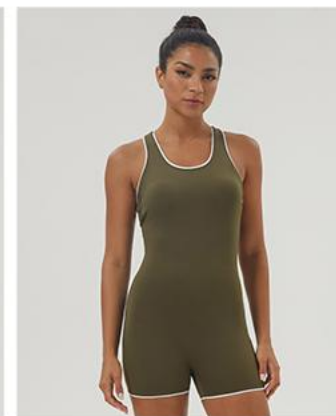

Black

MODEL NO : **sm2364# Jumpsuits**

SIZE : S、 M、 L、 XL

FABRIC/WEIGHT : 75% Nylon 25% Spandex/230g

Rose red

Lemon

Blackish green

Flat size	S	M	L	XL
Length(cm)	74	76	78	80
Bust(cm)	38	40	42	44
Hip(cm)	76	80	84	88
Foot mouth(cm)	41	43	45	47