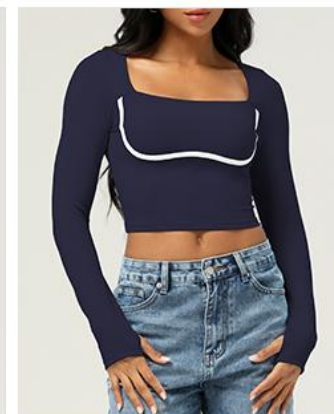

FABRIC/WEIGHT : **75% Nylon 25% Spandex/220g**

Baby blue

Dark blue

Black

Flat size	S	M	L	XL
Length(cm)	41	42	43	44
Shoulder(cm)	35	36.5	38	39.5
Bust(cm)	75	79	83	87
Hem(cm)	60	64	68	72

MODEL NO : **2453# Top**