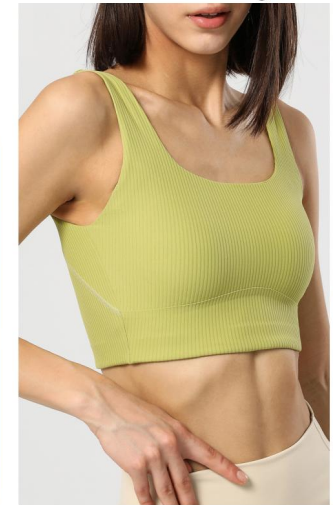

Blue

Apricot

Pink

Brown

Flat size	S	M	L	XL
Length (cm)	21.1	21.5	21.9	22.3
Bust (cm)	68	72	76	80
Hem (cm)	56	60	64	68

**MODEL NO:** 2342# Bra

**SIZE:** S、 M、 L、 XL、 2XL

**FABRIC/WEIGHT:** 75% Nylon 25% Spandex/220g