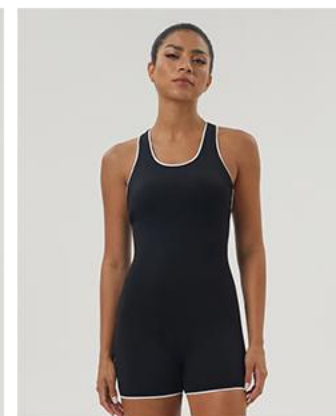

MODEL NO : **sm2364# Jumpsuits**

SIZE : S、 M、 L、 XL

FABRIC/WEIGHT : 75% Nylon 25% Spandex/230g

Flat size	S	M	L	XL
Length(cm)	74	76	78	80
Bust(cm)	38	40	42	44
Hip(cm)	76	80	84	88
Foot mouth(cm)	41	43	45	47

Black