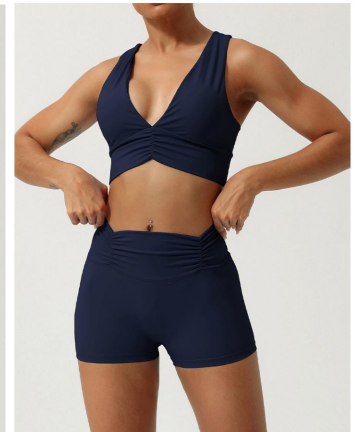

Purplish blue