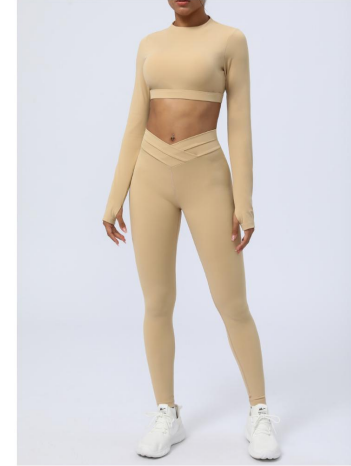

MODEL NO: sm2326# Suit

SIZE : S、 M、 L、 XL

FABRIC/WEIGHT : 75% Nylon 25% Spandex/230g

Light brown