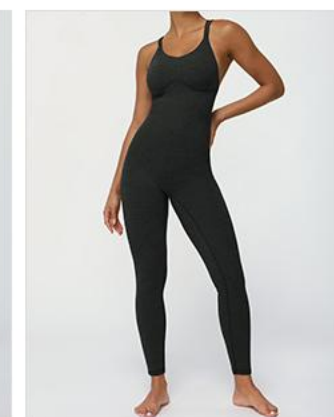

SIZE : S、 M、 L、 XL

FABRIC/WEIGHT : 87% Polyester 13% Spandex/250g

Pandan

Rose violet

Pink

Flat size	S	M	L	XL
Length(cm)	59	61	63	65
Bust(cm)	33	35	37	39
Waist(cm)	54	58	62	66
Hip(cm)	70	74	78	82

Oatmeal color