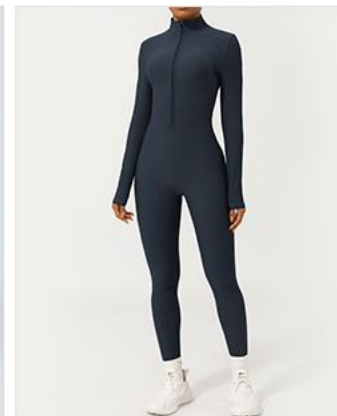

MODEL NO : **sm2333# Jumpsuits**

SIZE : S、 M、 L、 XL

FABRIC/WEIGHT : 75% Spandex 25% Spandex/250g

Blue

Flat size	S	M	L	XL
Length(cm)	134	136.5	139	141.5
Shoulder(cm)	35	36	37	38
Bust(cm)	76	80	84	88
Hip(cm)	78	82	86	90