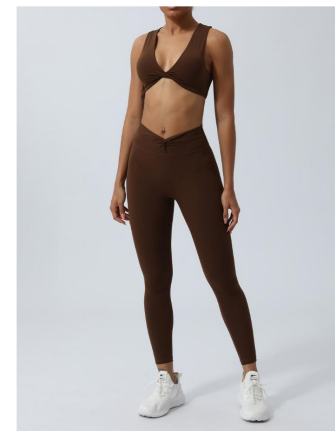

Lychee powder

Light orange brown

Electric blue

Flat size	S	M	L	XL
Length(cm)	28	29	30	31
Bust(cm)	68	72	76	80
Hem(cm)	58	62	66	70

Flat size	S	M	L	XL
Length(cm)	86	88	90	92
Waist(cm)	52	56	60	64
Hip (cm)	72	76	80	84
Foot mouth(cm)	18	19	20	21