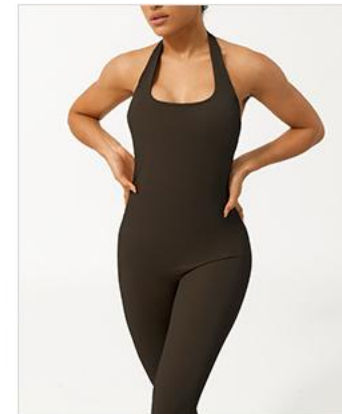

Black

**MODEL NO :** sm2331# Jumpsuits

**SIZE :** S、 M、 L、 XL

**FABRIC/WEIGHT :** 75% Spandex 25% Spandex/230g

Army green

Rose violet

Light apricot

Flat size	S	M	L	XL
Length(cm)	115	117	119	121
Waist(cm)	54	58	62	66
Bust(cm)	68	72	76	80
Hip(cm)	76	80	84	88