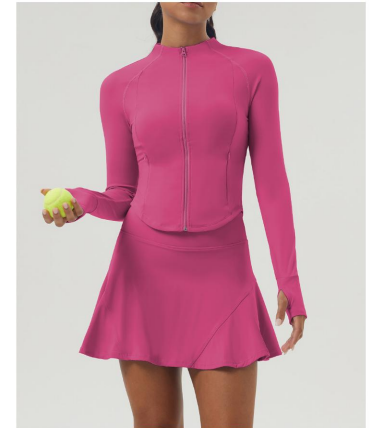

Peach powder

Flat size	S	M	L	XL
Length(cm)	49	50	51	52
Bust(cm)	76	80	84	88
Hem(cm)	70	74	78	82

Flat size	S	M	L	XL
Length(cm)	34	35	36	37
Waist(cm)	56	60	64	68
Inner length(cm)	25	25.8	26.6	27.4
Foot mouth(cm)	41	43	45	47