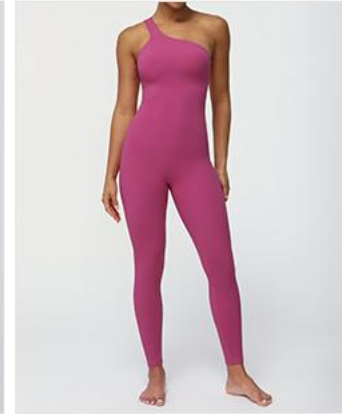

MODEL NO : **sm2339# Jumpsuit**

SIZE : S、 M、 L、 XL

FABRIC/WEIGHT : 75% Nylon 25% Spandex/230g

Hot pink

Flat size	S	M	L	XL
Length(cm)	134	136.5	139	141.5
Bust(cm)	70	74	78	82
Waist(cm)	56	60	64	68
Foot mouth(cm)	19	20	21	22