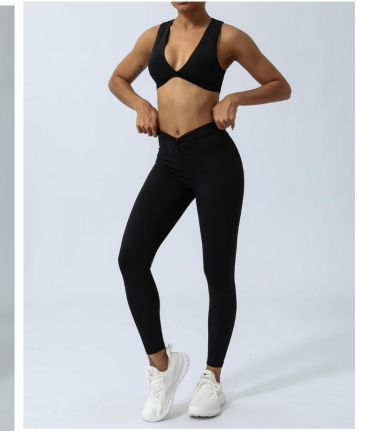

MODEL NO: 2401# Suit

SIZE : S、M、L、XL

FABRIC/WEIGHT : 75% Nylon 25% Spandex/230g

Flat size	S	M	L	XL
Length(cm)	28	29	30	31
Bust(cm)	68	72	76	80
Hem(cm)	58	62	66	70

Flat size	S	M	L	XL
Length(cm)	86	88	90	92
Waist(cm)	52	56	60	64
Hip (cm)	72	76	80	84
Foot mouth(cm)	18	19	20	21

Black