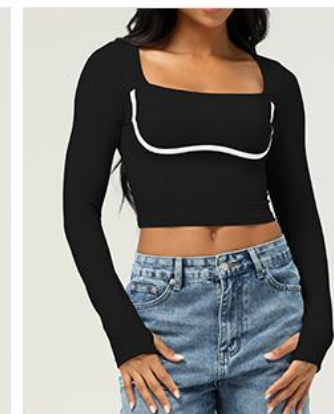

FABRIC/WEIGHT : **75% Nylon 25% Spandex/220g**

Baby blue

Dark blue

Black

Flat size	S	M	L	XL
Length(cm)	41	42	43	44
Shoulder(cm)	35	36.5	38	39.5
Bust(cm)	75	79	83	87
Hem(cm)	60	64	68	72

MODEL NO : **2453# Top**