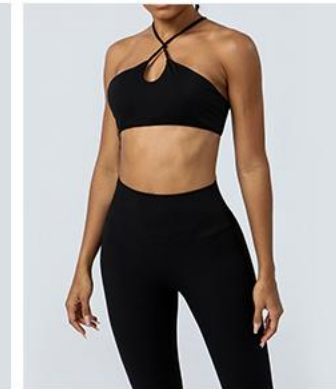

Brown

Azure

Black

**MODEL NO :** sm2304+2305# Set  
**SIZE :** S、 M、 L、 XL、 2XL  
**FABRIC/WEIGHT :** 75% Nylon 25% Spandex/230g

Lake blue

Rose red

Gray

Brown