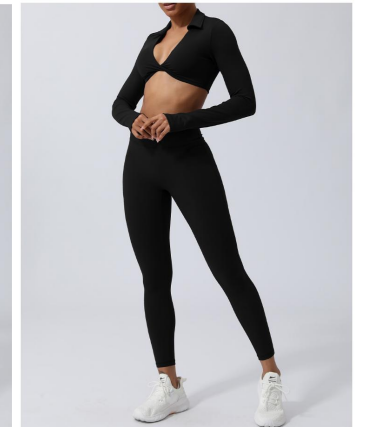

MODEL NO: 2410# Suit

SIZE : S、 M、 L、 XL

FABRIC/WEIGHT : 75% Nylon 25% Spandex/230g

Flat size	S	M	L	XL
Length(cm)	30.5	31.4	32.3	33.2
Bust(cm)	72	76	80	84
Hem(cm)	60	64	68	72

Flat size	S	M	L	XL
Length(cm)	85	87	89	91
Waist(cm)	52	56	60	64
Hip (cm)	68	72	76	80
Foot mouth(cm)	18	19	20	21

Black