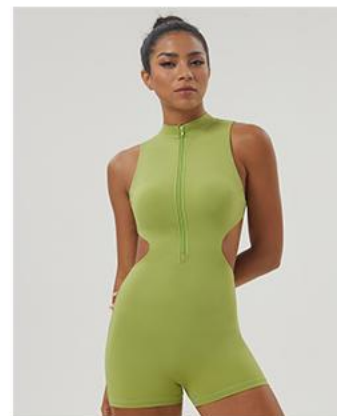

Ocean blue

Brownish green

Flat size	S	M	L	XL
Length(cm)	76	78	80	82
Bust(cm)	76	80	84	88
Hip(cm)	74	78	82	86
Foot mouth(cm)	39	41	43	45

Rose red

Black

MODEL NO : **sm2365# Jumpsuits**

SIZE : S、 M、 L、 XL

FABRIC/WEIGHT : 75% Nylon 25% Spandex/230g