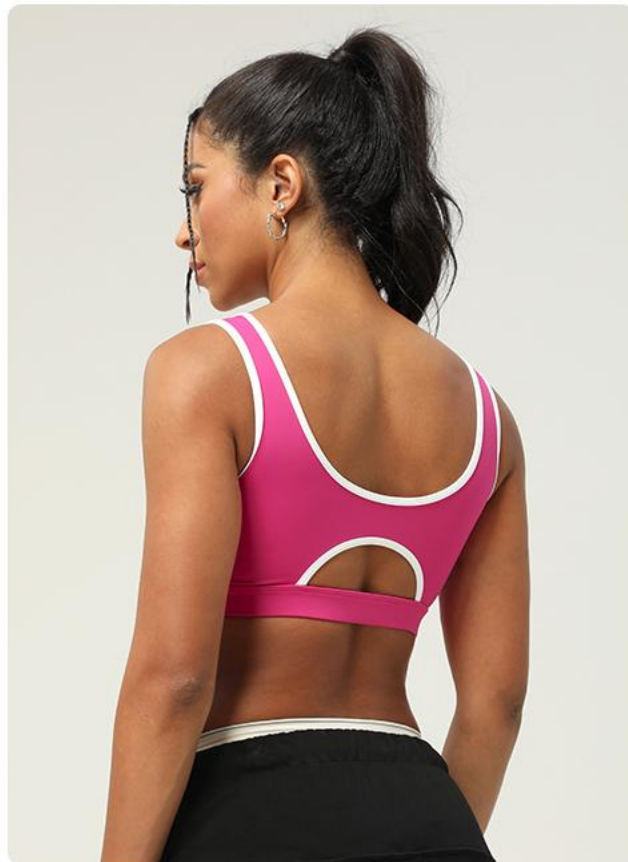

Pinkish purple

Klein blue

Milk apricot white

Caramel color

Black

Flat size	S	M	L	XL
Length(cm)	139	141.5	144	146.5
Waist(cm)	61	65	69	73
Hip(cm)	74	78	82	86
Foot mouth(cm)	49	51	53	55

MODEL NO : **sm2382# Bra**