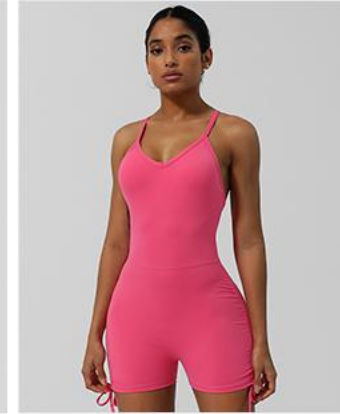

Moss green

Black

MODEL NO : **2420# Jumpsuit**

SIZE : S、 M、 L、 XL

FABRIC/WEIGHT : **75% Nylon 25% Spandex/230g**

Purple

Peach powder

Lime yellow