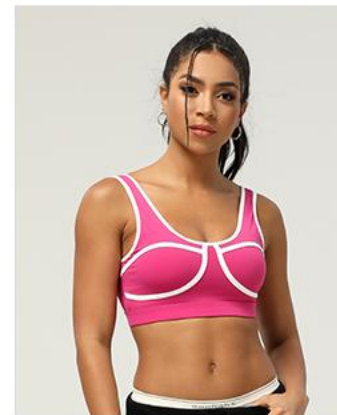

MODEL NO : **sm2382# Bra**

SIZE : S、 M、 L、 XL

FABRIC/WEIGHT : 75% Nylon 25% Spandex/220g

Bright rose red