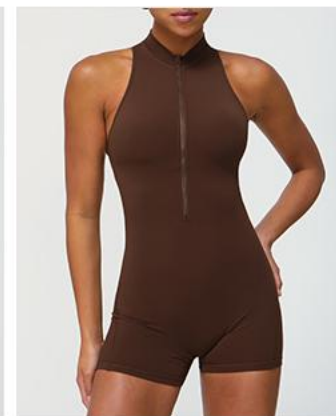

SIZE : **S、 M、 L、 XL**

FABRIC/WEIGHT : **75% Nylon 25% Spandex/230g**

Red

Rose red

Coffee

Navy blue

Dark grey

White