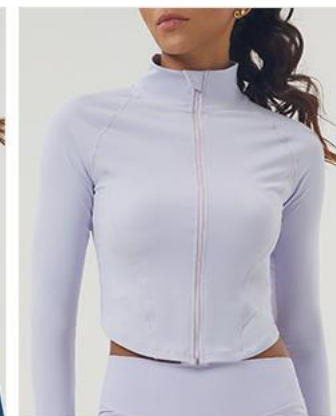

Flat size	S	M	L	XL
Length(cm)	52	53	54	55
Bust(cm)	78	82	86	90
Hem(cm)	80	84	88	92

Dark gray

Black

MODEL NO : 2445# Top

SIZE : S、 M、 L、 XL

FABRIC/WEIGHT : 75% Nylon 25% Spandex/220g

Apple green

Moram