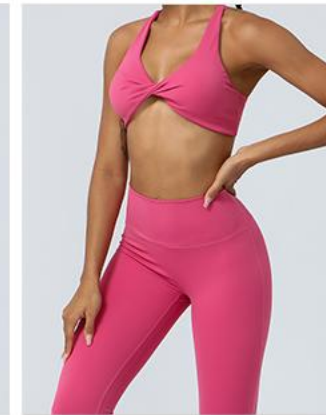

MODEL NO : sm2303+2308# Set

SIZE : S、 M、 L、 XL、 2XL

FABRIC/WEIGHT : 75% Nylon 25% Spandex/230g

Flat size	S	M	L	XL	2XL
Length(cm)	27	28	29	30	31
Bust(cm)	67	71	75	79	83
Hem(cm)	67	71	75	79	83

Flat size	S	M	L	XL	2XL
Length(cm)	90	92	94	96	98
Waist(cm)	54	58	62	66	70
Hip(cm)	72	76	80	84	88
Lep opening(cm)	42	44	46	48	50
Foot mouth(cm)	19	20	21	22	23

Rose red