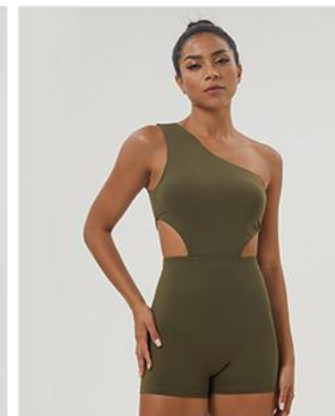

Brownish green