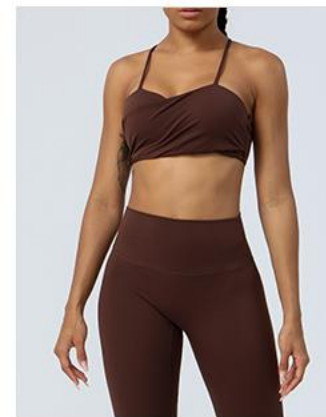

**SIZE :** S、 M、 L、 XL、 2XL

**FABRIC/WEIGHT :** 75% Nylon 25% Spandex/230g

Orange

Blue 1

Blue 2

Flat size	S	M	L	XL	2XL
Length(cm)	10.5	10.9	11.3	11.7	12.1
Bust(cm)	68	72	76	80	84
Hem(cm)	58	62	66	70	74

Flat size	S	M	L	XL	2XL
Length(cm)	91	93	95	97	99
Waist(cm)	54	58	62	66	70
Hip(cm)	72	76	80	84	88
Lep opening(cm)	43	45	47	49	51
Foot mouth(cm)	19	20	21	22	23