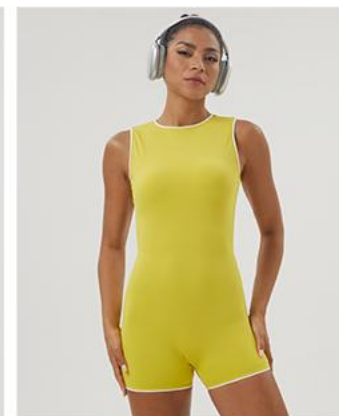

Lemon

Flat size	S	M	L	XL
Length(cm)	72	74	76	78
Bust(cm)	40	42	44	46
Hip(cm)	78	82	86	90
Foot mouth(cm)	42	44	46	48