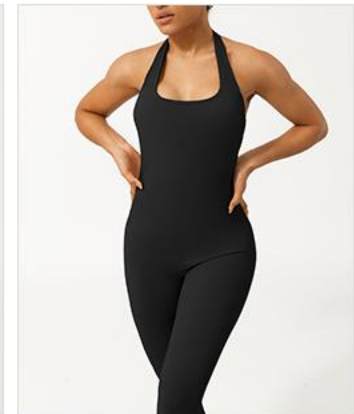

MODEL NO : sm2331# Jumpsuits

SIZE : S、 M、 L、 XL

FABRIC/WEIGHT : 75% Spandex 25% Spandex/230g

Flat size	S	M	L	XL
Length(cm)	115	117	119	121
Waist(cm)	54	58	62	66
Bust(cm)	68	72	76	80
Hip(cm)	76	80	84	88

Black