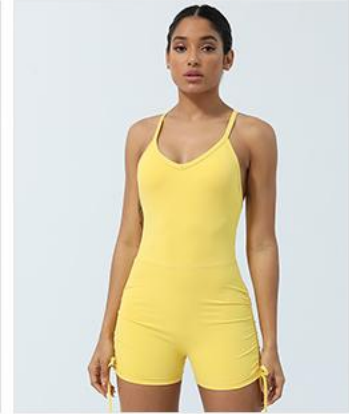

Moss green

Black

MODEL NO : **2420# Jumpsuit**

SIZE : S、 M、 L、 XL

FABRIC/WEIGHT : **75% Nylon 25% Spandex/230g**

Purple

Peach powder

Lime yellow