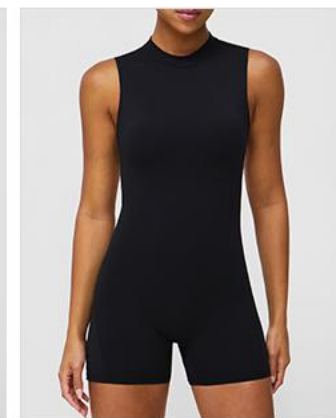

Red

Bright red

Brown green

Flat size	S	M	L	XL
Length(cm)	73	75	77	79
Bust(cm)	38	40	42	44
Hip(cm)	74	78	82	86
Foot mouth(cm)	38	40	42	44

Coffee color

Black

MODEL NO : **sm2356# Jumpsuit**

SIZE : S、M、L、XL