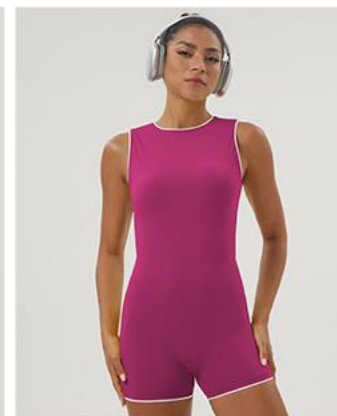

MODEL NO : **sm2362# Jumpsuits**

SIZE : S、 M、 L、 XL

FABRIC/WEIGHT : 75% Nylon 25% Spandex/230g

Rose red

Flat size	S	M	L	XL
Length(cm)	72	74	76	78
Bust(cm)	40	42	44	46
Hip(cm)	78	82	86	90
Foot mouth(cm)	42	44	46	48