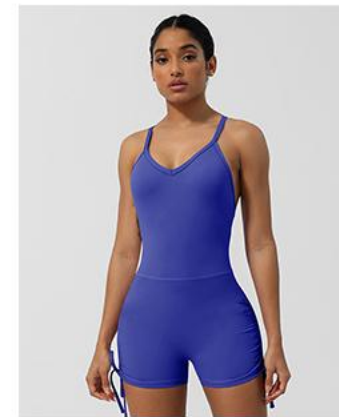

Moss green

Black

MODEL NO : **2420# Jumpsuit**

SIZE : S、 M、 L、 XL

FABRIC/WEIGHT : **75% Nylon 25% Spandex/230g**

Purple

Peach powder

Lime yellow