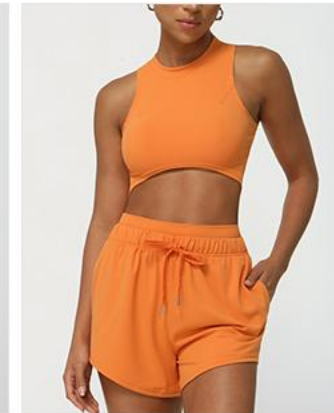

Jungle green

Black

MODEL NO : **sm2342# Top**

SIZE : S、 M、 L、 XL

FABRIC/WEIGHT : **87% Nylon 13% Spandex/280g**

Bean paste purple

Dark coffee

Apricot