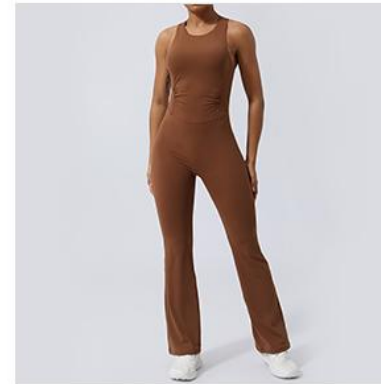

Caramel color