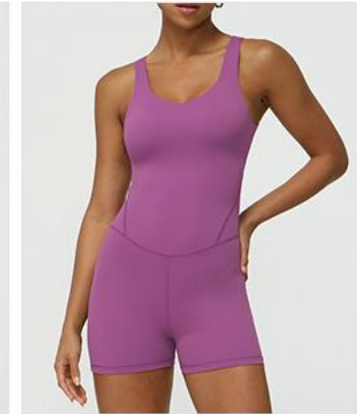

Purple

Flat size	S	M	L	XL
Length(cm)	73	75	77	79
Bust(cm)	72	76	80	84
Waist(cm)	56	60	64	68
Foot mouth(cm)	39	41	43	45