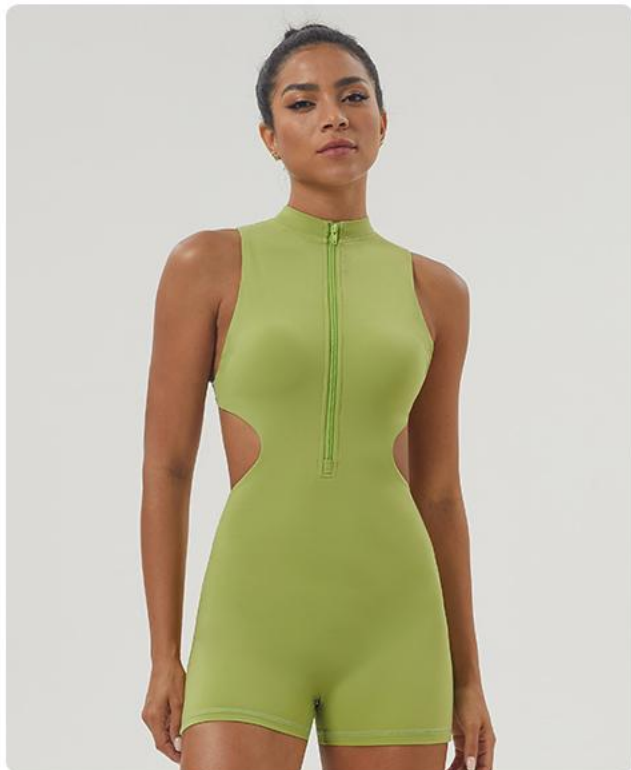

Ocean blue

Brownish green

Flat size	S	M	L	XL
Length(cm)	76	78	80	82
Bust(cm)	76	80	84	88
Hip(cm)	74	78	82	86
Foot mouth(cm)	39	41	43	45

Rose red

Black

MODEL NO : **sm2365# Jumpsuits**

SIZE : S、 M、 L、 XL

FABRIC/WEIGHT : 75% Nylon 25% Spandex/230g