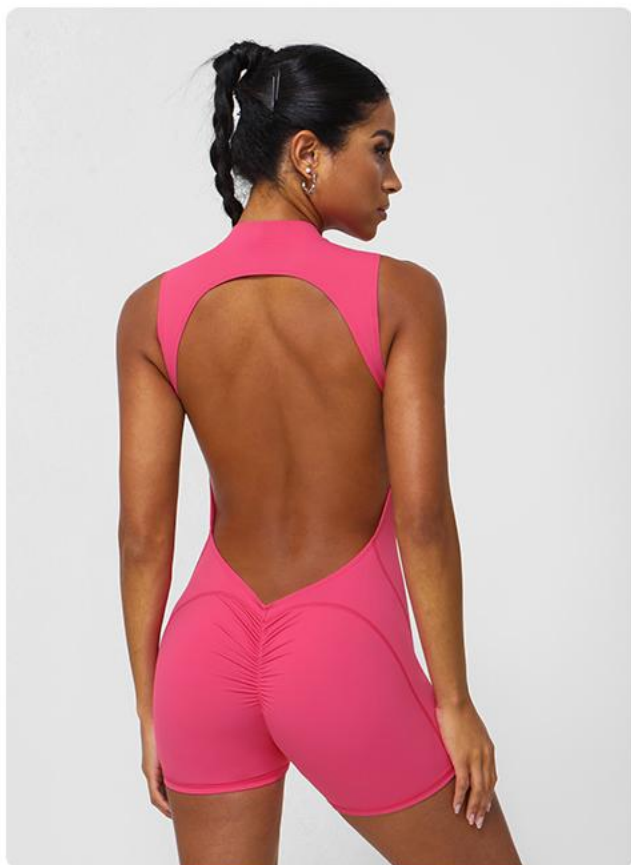

MODEL NO : **sm2355# Jumpsuit**

SIZE : S、 M、 L、 XL

FABRIC/WEIGHT : 75% Nylon 25% Spandex/230g

Flat size	S	M	L	XL
Length(cm)	73	75	77	79
Bust(cm)	38	40	42	44
Hip(cm)	74	78	82	86
Foot mouth(cm)	38	40	42	44