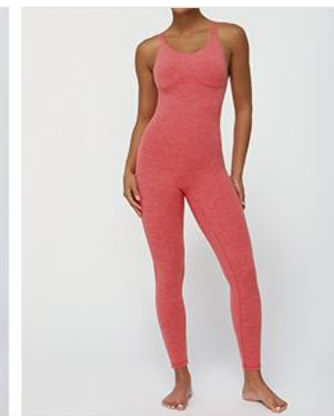

SIZE : S、 M、 L、 XL

FABRIC/WEIGHT : 87% Polyester 13% Spandex/250g

Pandan

Rose violet

Pink

Flat size	S	M	L	XL
Length(cm)	59	61	63	65
Bust(cm)	33	35	37	39
Waist(cm)	54	58	62	66
Hip(cm)	70	74	78	82

Oatmeal color