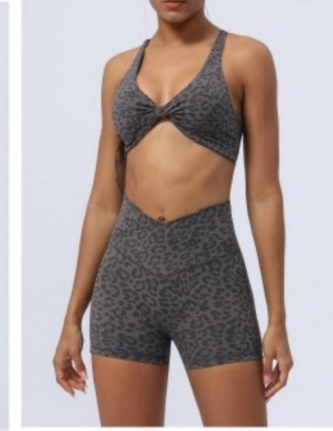

Moram

Rose red

Black

**MODEL NO:** sm2301+sm2303# Suit

**SIZE :** S、M、L、XL、2XL

**FABRIC/WEIGHT :** 75% Nylon 25% Spandex/230g

Purple

Lime yellow

**MODEL NO:** sm2301+sm2308(leopard pattern)# Set

**SIZE :** S、M、L、XL、2XL

**FABRIC/WEIGHT:** 75% Nylon 25% Spandex/230g

Pink

Light gray

Blue

Flat size	S	M	L	XL	2XL
Length(cm)	27	28	29	30	31
Bust(cm)	67	71	75	79	83
Hem(cm)	67	71	75	79	83