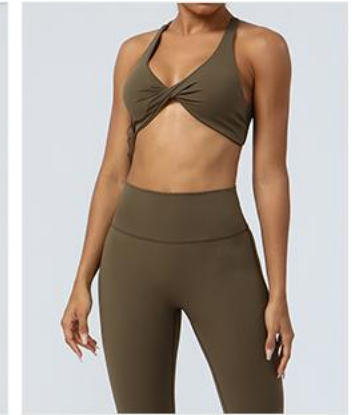

Lavender purple

Light khaki

Black

**MODEL NO :** sm2303+2308# Set

**SIZE :** S、 M、 L、 XL、 2XL

**FABRIC/WEIGHT :** 75% Nylon 25% Spandex/230g

Purple

Lime yellow