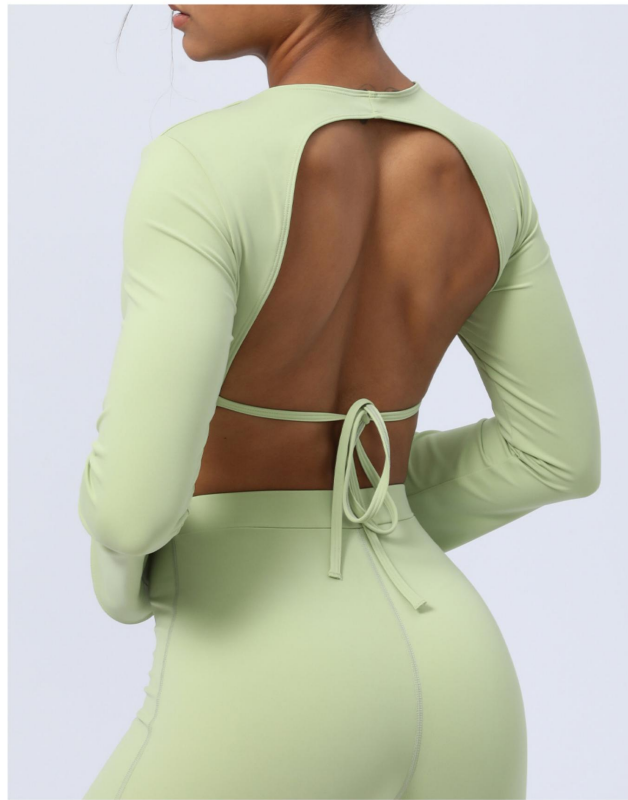

MODEL NO: sm2327# Suit

SIZE : S、 M、 L、 XL

FABRIC/WEIGHT : 75% Nylon 25% Spandex/230g

Flat size	S	M	L	XL
Length(cm)	30	31	32	33
Bust (cm)	34	35	36	37
Hem (cm)	78	82	86	90

Flat size	S	M	L	XL
Length(cm)	106	108	110	112
Waist (cm)	58	62	66	70
Hip (cm)	74	78	82	86
Foot mouth (cm)	49	51	53	55