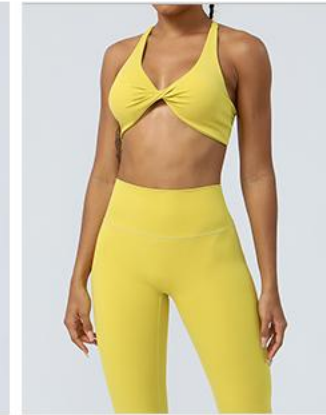

Lavender purple

Light khaki

Black

**MODEL NO :** sm2303+2308# Set

**SIZE :** S、 M、 L、 XL、 2XL

**FABRIC/WEIGHT :** 75% Nylon 25% Spandex/230g

Purple

Lime yellow