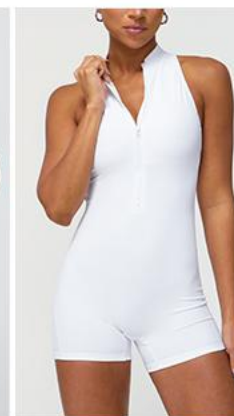

SIZE : **S、 M、 L、 XL**

FABRIC/WEIGHT : **75% Nylon 25% Spandex/230g**

Red

Rose red

Coffee

Navy blue

Dark grey

White