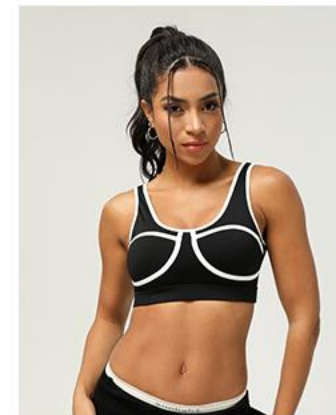

Black

Flat size	S	M	L	XL
Length(cm)	31	32	33	34
Bust(cm)	68	72	76	80
Hem(cm)	60	64	68	72