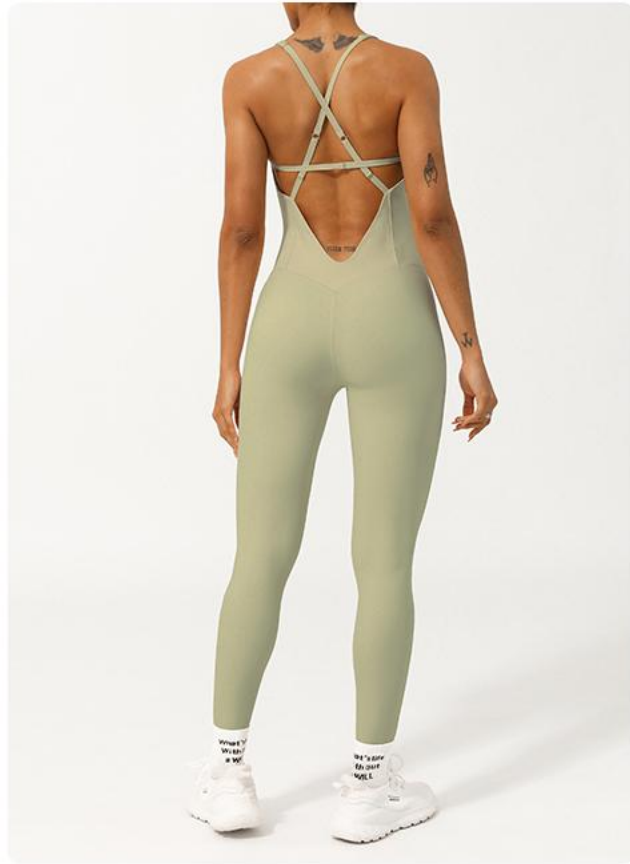

Tea coffee

Blue

Light apricot

Flat size	S	M	L	XL
Length(cm)	134	136.5	139	141.5
Shoulder(cm)	35	36	37	38
Bust(cm)	76	80	84	88
Hip(cm)	78	82	86	90

Black

**MODEL NO :** sm2337# Jumpsuit

**SIZE :** S、 M、 L、 XL