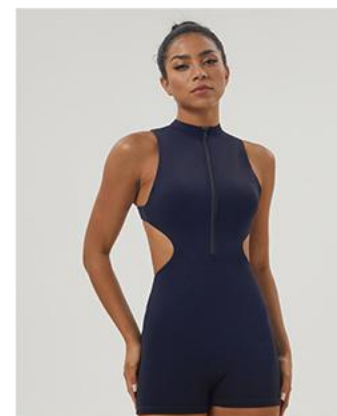

Purplish blue