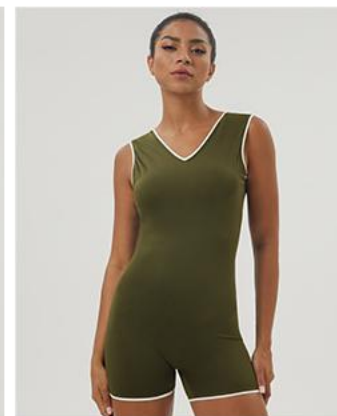

MODEL NO : **sm2360# Jumpsuits**

SIZE : S、 M、 L、 XL

FABRIC/WEIGHT : 75% Nylon 25% Spandex/230g

Dark green

Flat size	S	M	L	XL
Length(cm)	74	76	78	80
Bust(cm)	39	41	43	45
Hip(cm)	78	82	86	90
Foot mouth(cm)	58	62	66	70