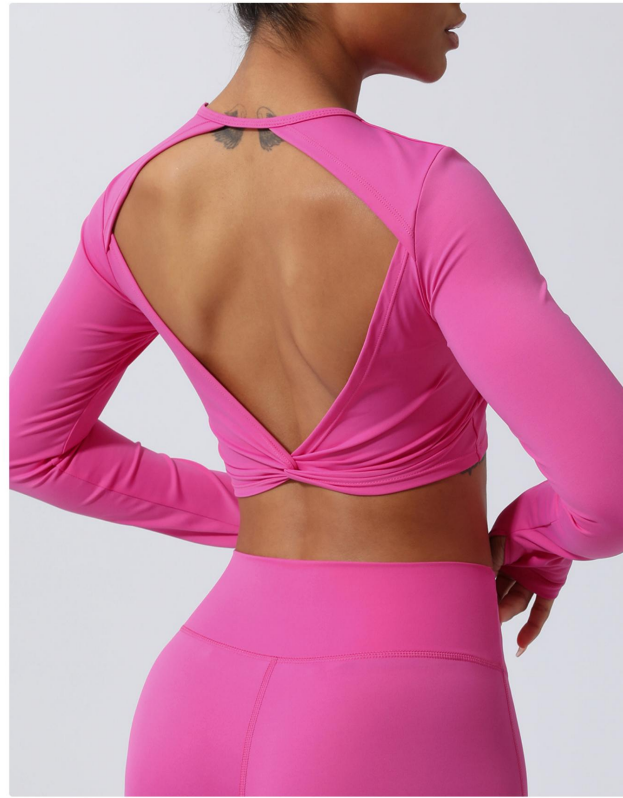

MODEL NO: 2402# Top

SIZE : S、 M、 L、 XL

FABRIC/WEIGHT : 75% Nylon 25% Spandex/230g

Flat size	S	M	L	XL
Length (cm)	36	37	38	39
Bust (cm)	38	40	42	44
Hem (cm)	58	62	66	70
Sleeve length (cm)	63	64	65	66