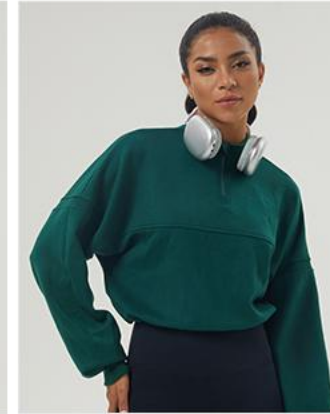

Vintage green