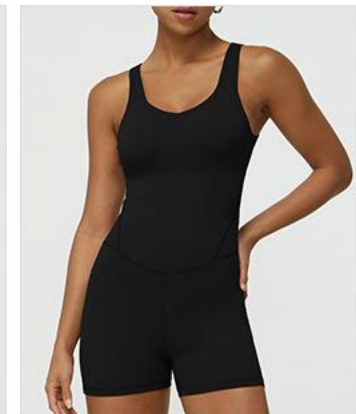

MODEL NO : **sm2357# Jumpsuit**

SIZE : S、M、L、XL

FABRIC/WEIGHT : **80% Nylon 20% Spandex/220g**

Flat size	S	M	L	XL
Length(cm)	73	75	77	79
Bust(cm)	72	76	80	84
Waist(cm)	56	60	64	68
Foot mouth(cm)	39	41	43	45

Black