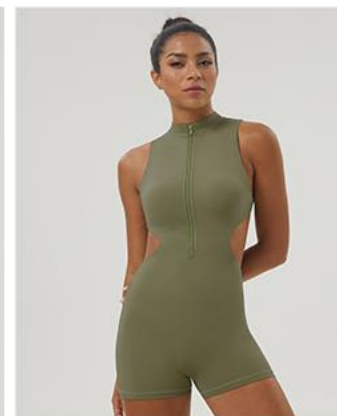

MODEL NO : **sm2365# Jumpsuits**

SIZE : S、 M、 L、 XL

FABRIC/WEIGHT : 75% Nylon 25% Spandex/230g

Pine green

Flat size	S	M	L	XL
Length(cm)	74	76	78	80
Bust(cm)	34	36	38	40
Hip(cm)	78	82	86	90
Foot mouth(cm)	40	42	44	46