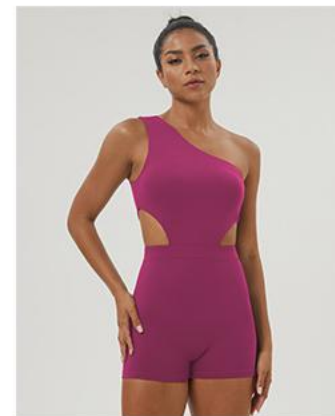

MODEL NO : **sm2363# Jumpsuits**

SIZE : S、 M、 L、 XL

FABRIC/WEIGHT : **75% Nylon 25% Spandex/230g**

Brilliant rose red