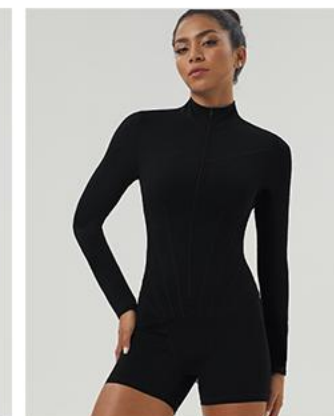

Ocean blue

Brownish green

Flat size	S	M	L	XL
Length(cm)	76	78	80	82
Bust(cm)	76	80	84	88
Hip(cm)	74	78	82	86
Foot mouth(cm)	39	41	43	45

Rose red

Black

MODEL NO : **sm2365# Jumpsuits**

SIZE : S、 M、 L、 XL

FABRIC/WEIGHT : 75% Nylon 25% Spandex/230g