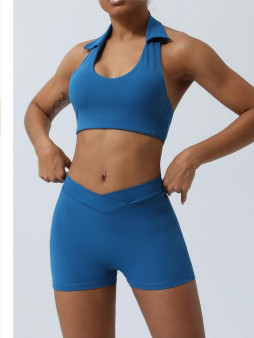

Lychee powder

Light orange brown

Electric blue

Flat size	S	M	L	XL
Length(cm)	28	29	30	31
Bust(cm)	68	72	76	80
Hem(cm)	58	62	66	70

Flat size	S	M	L	XL
Length(cm)	86	88	90	92
Waist(cm)	52	56	60	64
Hip (cm)	72	76	80	84
Foot mouth(cm)	18	19	20	21

Coffee

Cloud white

Black

**MODEL NO:** 2411# Suit

**SIZE :** S、M、L、XL

**FABRIC/WEIGHT :** 75% Nylon 25% Spandex/230g

Peach powder

Pea green