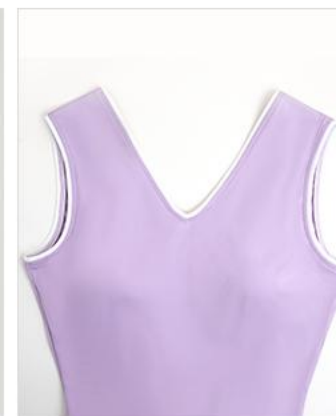

Fruit green

Dark green

Purple

Flat size	S	M	L	XL
Length(cm)	74	76	78	80
Bust(cm)	39	41	43	45
Hip(cm)	78	82	86	90
Foot mouth(cm)	58	62	66	70

Black

MODEL NO : **sm2362# Jumpsuits**

SIZE : S、 M、 L、 XL

FABRIC/WEIGHT : 75% Nylon 25% Spandex/230g