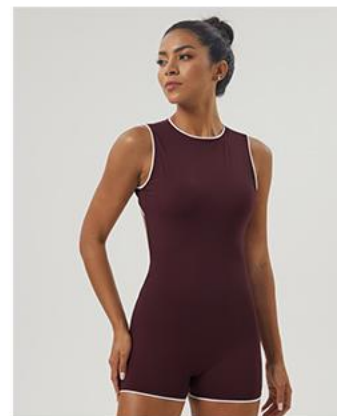

Fruit green

Dark green

Purple

Flat size	S	M	L	XL
Length(cm)	74	76	78	80
Bust(cm)	39	41	43	45
Hip(cm)	78	82	86	90
Foot mouth(cm)	58	62	66	70

Black

MODEL NO : **sm2362# Jumpsuits**

SIZE : S、 M、 L、 XL

FABRIC/WEIGHT : 75% Nylon 25% Spandex/230g