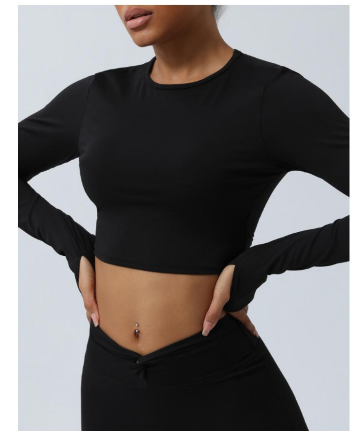

MODEL NO: 2402# Top

SIZE : S、 M、 L、 XL

FABRIC/WEIGHT : 75% Nylon 25% Spandex/230g

Flat size	S	M	L	XL
Length (cm)	36	37	38	39
Bust (cm)	38	40	42	44
Hem (cm)	58	62	66	70
Sleeve length (cm)	63	64	65	66

Black