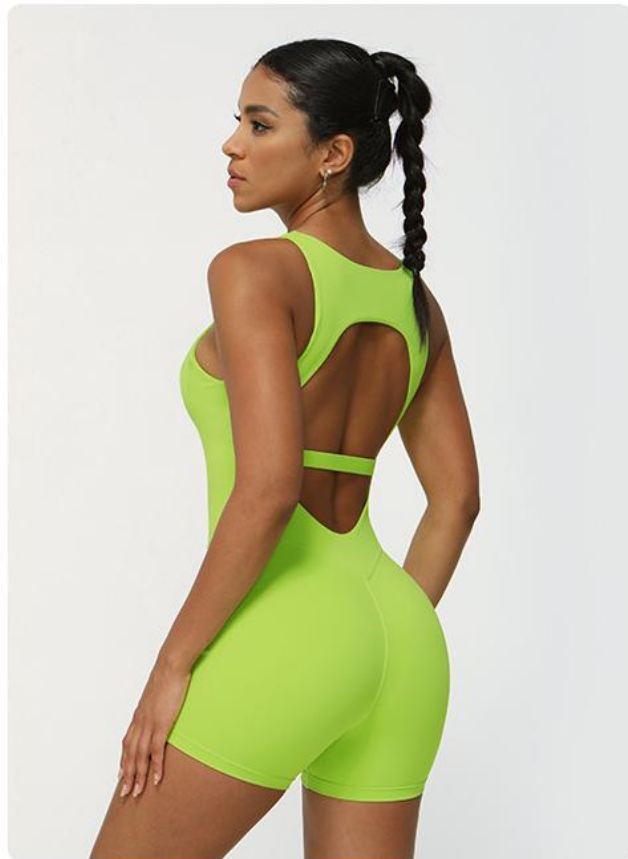

MODEL NO : **sm2349# Jumpsuit**

SIZE : S、 M、 L、 XL

FABRIC/WEIGHT : **80% Nylon 20% Spandex/220g**

Flat size	S	M	L	XL
Length(cm)	71	73	75	77
Bust(cm)	36	38	40	42
Hip(cm)	76	80	84	88
Foot mouth(cm)	39	41	43	45