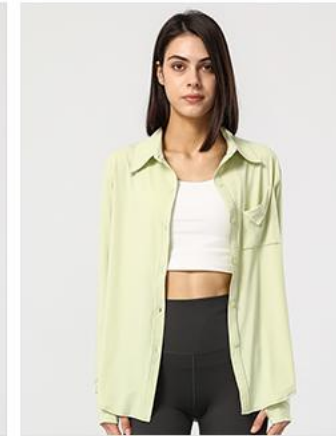

MODEL NO : 2347# Sun protection clothing

SIZE : 6/S、8/M、10/L、12/XL

FABRIC/WEIGHT : 87Nylon+13%Spandex/180g

Bud green

Flat size	6/S	8/M	10/L	12/XL
Length(cm)	68	69	70	71
Bust(cm)	51	53	55	57
Shoulder(cm)	45	46	47	48
Sleeve(cm)	57	58	59	60
Cuff(cm)	19	20	21	22
Hem(cm)	107	111	115	119