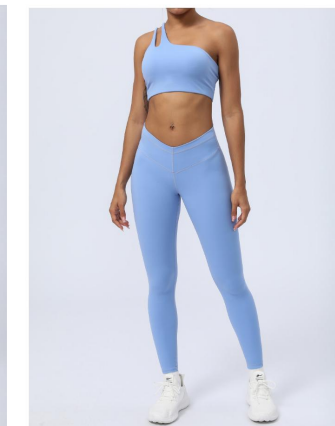

Brown

Azure

Black

**MODEL NO :** sm2304+2305# Set  
**SIZE :** S、 M、 L、 XL、 2XL  
**FABRIC/WEIGHT :** 75% Nylon 25% Spandex/230g

Lake blue

Rose red

Gray

Brown