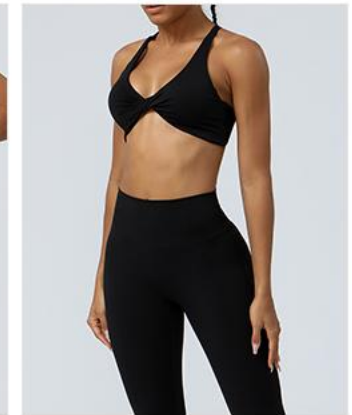

Lavender purple

Light khaki

Black

**MODEL NO :** sm2303+2308# Set

**SIZE :** S、 M、 L、 XL、 2XL

**FABRIC/WEIGHT :** 75% Nylon 25% Spandex/230g

Purple

Lime yellow

Army green

Flat size	S	M	L	XL	2XL
Length(cm)	27	28	29	30	31
Bust(cm)	67	71	75	79	83
Hem(cm)	67	71	75	79	83

Flat size	S	M	L	XL	2XL
Length(cm)	90	92	94	96	98
Waist(cm)	54	58	62	66	70
Hip(cm)	72	76	80	84	88
Lep opening(cm)	42	44	46	48	50
Foot mouth(cm)	19	20	21	22	23

Moram

Rose red

Black

**MODEL NO:** sm2301+sm2303# Suit

**SIZE :** S、M、L、XL、2XL

**FABRIC/WEIGHT :** 75% Nylon 25% Spandex/230g

Purple

Lime yellow