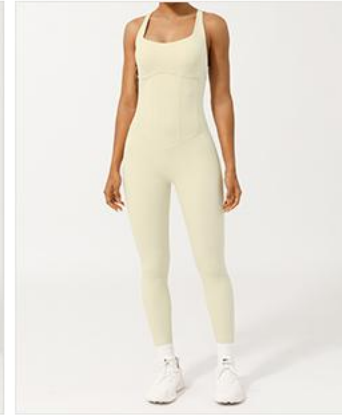

Light apricot