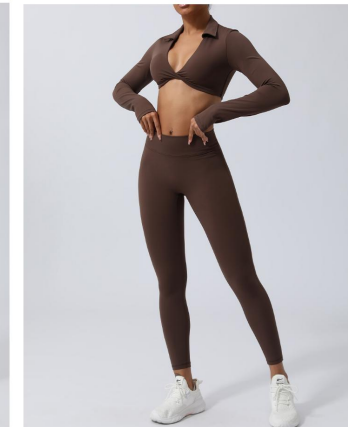

MODEL NO: 2410# Suit

SIZE : S、 M、 L、 XL

FABRIC/WEIGHT : 75% Nylon 25% Spandex/230g

Flat size	S	M	L	XL
Length(cm)	30.5	31.4	32.3	33.2
Bust(cm)	72	76	80	84
Hem(cm)	60	64	68	72

Flat size	S	M	L	XL
Length(cm)	85	87	89	91
Waist(cm)	52	56	60	64
Hip (cm)	68	72	76	80
Foot mouth(cm)	18	19	20	21

Tea Brown