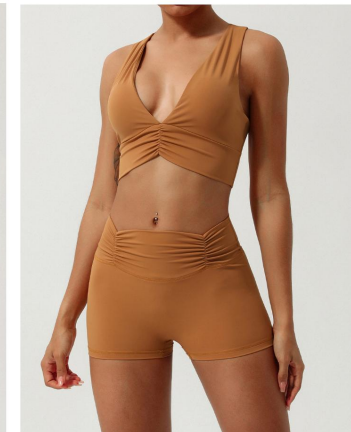

Peacock blue

Brown orange

Flat size	S	M	L	XL
Length(cm)	20.5	21.3	22.1	22.9
Bust(cm)	68	72	76	80
Hem(cm)	54	58	62	66

Flat size	S	M	L	XL
Length(cm)	32.5	33	33.5	34
Waist(cm)	52	56	60	64
Hip (cm)	70	74	78	82
Foot mouth(cm)	40	42	44	46

Army green

Black

MODEL NO: **2408# Suit**

SIZE : S、M、L、XL

FABRIC/WEIGHT : 75% Nylon 25% Spandex/230g

Watermelon red

Sea green

Flat size	S	M	L	XL
Length(cm)	35	36	37	38
Bust(cm)	70	74	78	82
Hem(cm)	60	64	68	72

Flat size	S	M	L	XL
Length(cm)	32.5	33	33.5	34
Waist(cm)	52	56	60	64
Hip (cm)	70	74	78	82
Foot mouth(cm)	39	41	43	45

Clear Sky blue

Brown

Purplish blue

MODEL NO: **2416# Set**

SIZE : S、M、L、XL

FABRIC/WEIGHT:75% Nylon 25% Spandex/220g