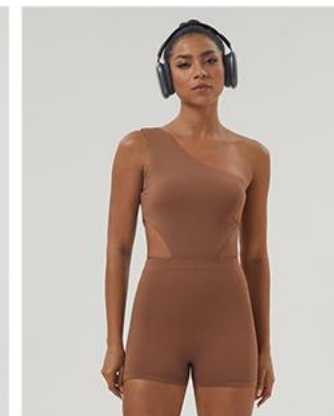

Drown

Flat size	S	M	L	XL
Length(cm)	71	73	75	77
Bust(cm)	76	80	84	88
Waist(cm)	62	66	70	74
Hip(cm)	73	77	81	85