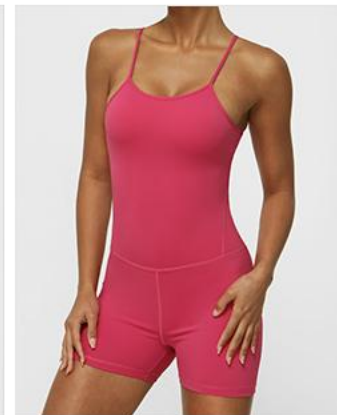

MODEL NO : **sm2356# Jumpsuit**

SIZE : S、M、L、XL

FABRIC/WEIGHT : 75% Nylon 25% Spandex/230g

Hot pink

Flat size	S	M	L	XL
Length(cm)	62	64	66	68
Bust(cm)	72	76	80	84
Waist(cm)	56	60	64	68
Foot mouth(cm)	40	42	44	46