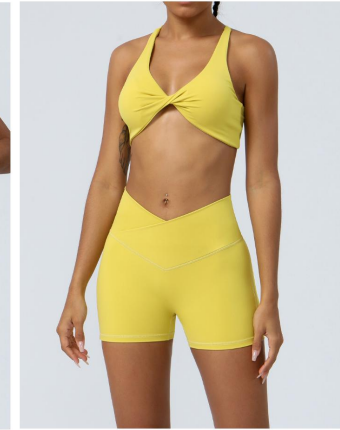

Lavender purple

Light khaki

Black

**MODEL NO :** sm2303+2308# Set

**SIZE :** S、 M、 L、 XL、 2XL

**FABRIC/WEIGHT :** 75% Nylon 25% Spandex/230g

Purple

Lime yellow

Moram

Rose red

Black

**MODEL NO:** sm2301+sm2303# Suit

**SIZE :** S、M、L、XL、2XL

**FABRIC/WEIGHT :** 75% Nylon 25% Spandex/230g

Purple

Lime yellow

**MODEL NO:** sm2301+sm2308(leopard pattern)# Set

**SIZE :** S、M、L、XL、2XL

**FABRIC/WEIGHT:** 75% Nylon 25% Spandex/230g

Pink

Light gray

Blue

Flat size	S	M	L	XL	2XL
Length(cm)	27	28	29	30	31
Bust(cm)	67	71	75	79	83
Hem(cm)	67	71	75	79	83