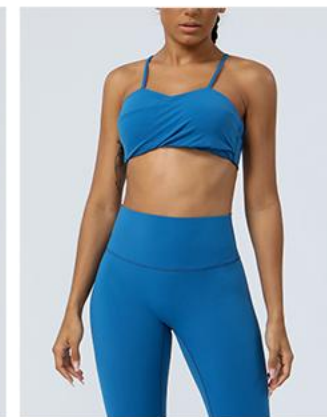

**SIZE :** S、 M、 L、 XL、 2XL

**FABRIC/WEIGHT :** 75% Nylon 25% Spandex/230g

Orange

Blue 1

Blue 2

Flat size	S	M	L	XL	2XL
Length(cm)	10.5	10.9	11.3	11.7	12.1
Bust(cm)	68	72	76	80	84
Hem(cm)	58	62	66	70	74

Flat size	S	M	L	XL	2XL
Length(cm)	91	93	95	97	99
Waist(cm)	54	58	62	66	70
Hip(cm)	72	76	80	84	88
Lep opening(cm)	43	45	47	49	51
Foot mouth(cm)	19	20	21	22	23