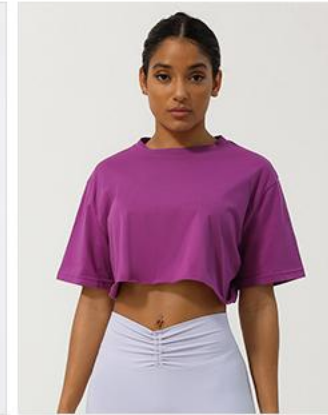

Rose violet