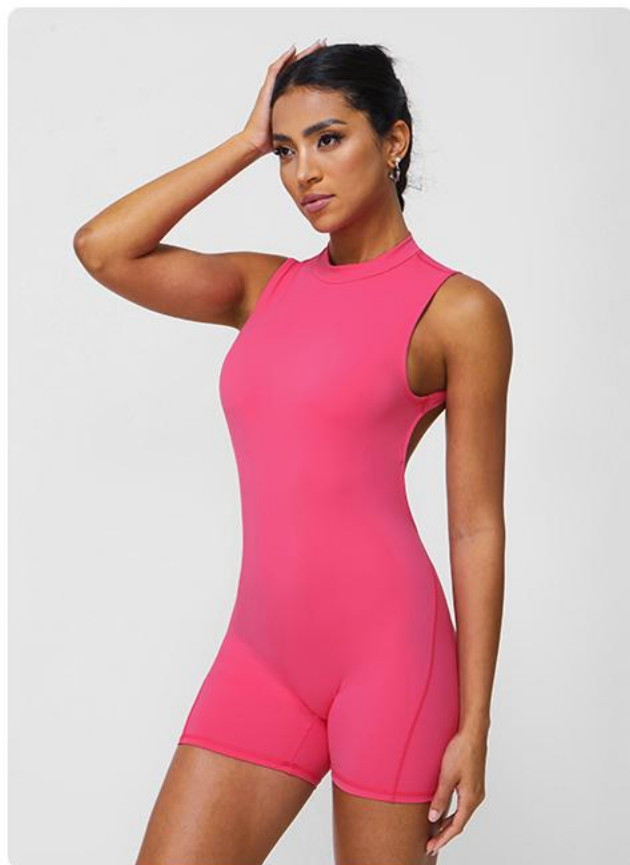

MODEL NO : **sm2355# Jumpsuit**

SIZE : S、 M、 L、 XL

FABRIC/WEIGHT : 75% Nylon 25% Spandex/230g

Flat size	S	M	L	XL
Length(cm)	73	75	77	79
Bust(cm)	38	40	42	44
Hip(cm)	74	78	82	86
Foot mouth(cm)	38	40	42	44