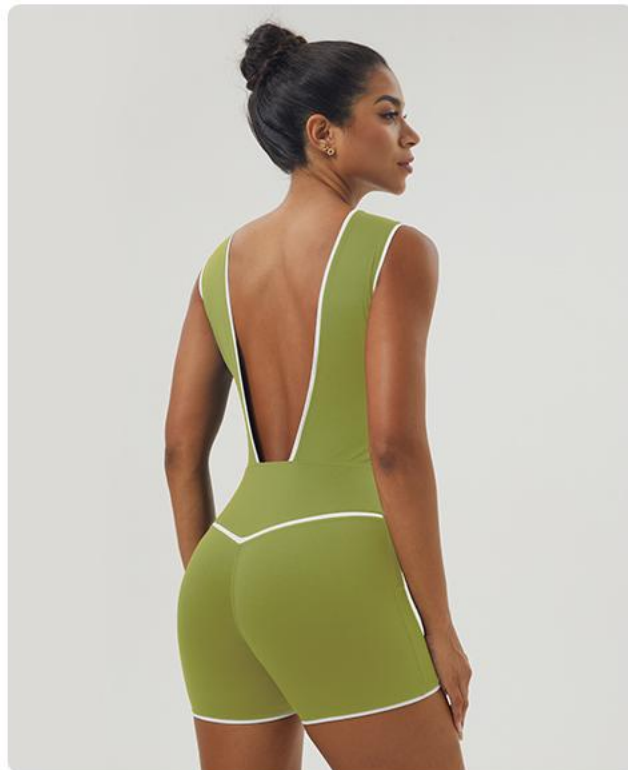

MODEL NO : **sm2360# Jumpsuits**

SIZE : S、 M、 L、 XL

FABRIC/WEIGHT : 75% Nylon 25% Spandex/230g

Flat size	S	M	L	XL
Length(cm)	74	76	78	80
Bust(cm)	39	41	43	45
Hip(cm)	78	82	86	90
Foot mouth(cm)	58	62	66	70