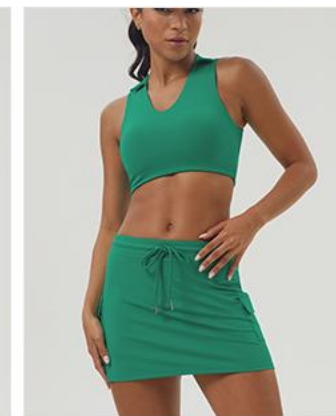

Brilliant rose red

Black

MODEL NO : **2438# Suit**

SIZE : S、 M、 L、 XL

FABRIC/WEIGHT : 75% Nylon 25% Spandex/220g

Barbie pink

Purplish blue

Parrot green