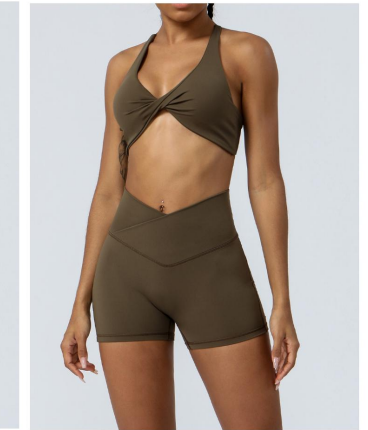

Moram

Rose red

Black

**MODEL NO:** sm2301+sm2303# Suit

**SIZE :** S、M、L、XL、2XL

**FABRIC/WEIGHT :** 75% Nylon 25% Spandex/230g

Purple

Lime yellow