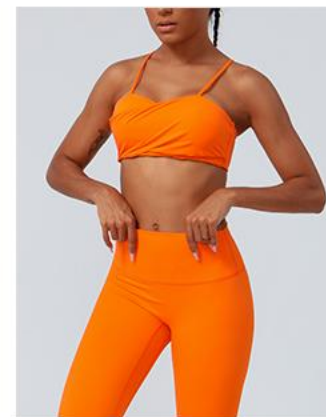

MODEL NO : sm2310+2312# Set

SIZE : S、 M、 L、 XL、 2XL

FABRIC/WEIGHT : 75% Nylon 25% Spandex/230g

Orange