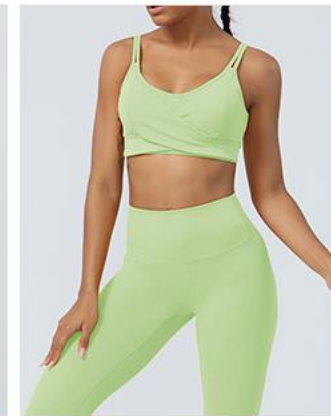

MODEL NO : sm2306+2309# Set

SIZE : S、 M、 L、 XL、 2XL

FABRIC/WEIGHT : 75% Nylon 25% Spandex/230g

Flat size	S	M	L	XL	2XL
Length(cm)	21	22	23	24	25
Bust(cm)	70	74	78	82	86
Hem(cm)	62	66	70	74	78

Flat size	S	M	L	XL	2XL
Length(cm)	87	89	91	93	95
Waist(cm)	54	58	62	66	70
Hip(cm)	72	76	80	84	88
Lep opening(cm)	42	44	46	48	50
Foot mouth(cm)	19	20	21	22	23

Peak green