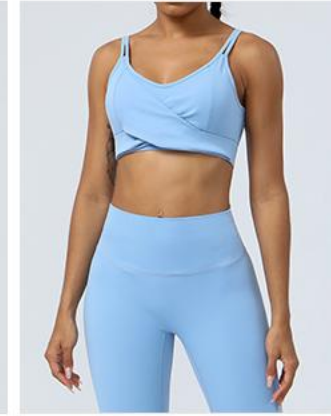

**MODEL NO :** sm2306+2309# Set

**SIZE :** S、 M、 L、 XL、 2XL

**FABRIC/WEIGHT :** 75% Nylon 25% Spandex/230g

Orange-yellow

Blue

Purple

Flat size	S	M	L	XL	2XL
Length(cm)	21	22	23	24	25
Bust(cm)	70	74	78	82	86
Hem(cm)	62	66	70	74	78