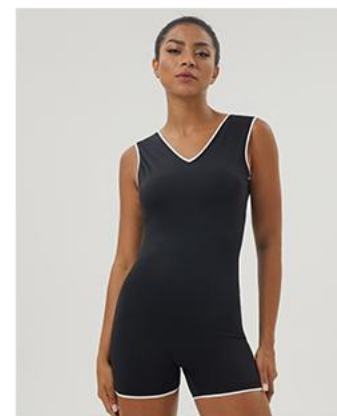

Fruit green

Dark green

Purple

Flat size	S	M	L	XL
Length(cm)	74	76	78	80
Bust(cm)	39	41	43	45
Hip(cm)	78	82	86	90
Foot mouth(cm)	58	62	66	70

Black

MODEL NO : **sm2362# Jumpsuits**

SIZE : S、 M、 L、 XL

FABRIC/WEIGHT : 75% Nylon 25% Spandex/230g