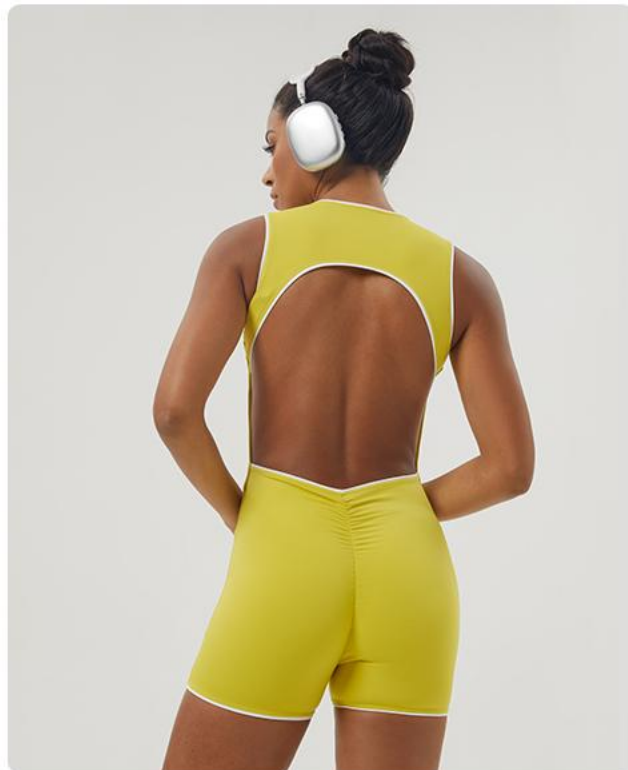

Fruit green

Dark green

Purple

Flat size	S	M	L	XL
Length(cm)	74	76	78	80
Bust(cm)	39	41	43	45
Hip(cm)	78	82	86	90
Foot mouth(cm)	58	62	66	70

Black

MODEL NO : **sm2362# Jumpsuits**

SIZE : S、 M、 L、 XL

FABRIC/WEIGHT : 75% Nylon 25% Spandex/230g