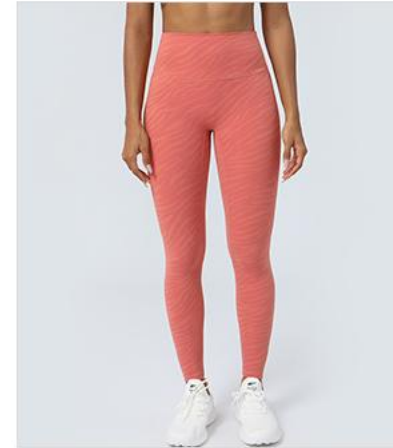

MODEL NO : sm2306# Zebra Leggings

SIZE : S、 M、 L、 XL、 2XL

FABRIC/WEIGHT : 75% Nylon 25% Spandex/230g

Zebra powder