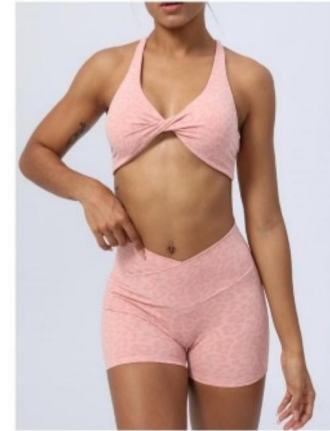

**MODEL NO:** sm2301+sm2308(leopard pattern)# Set

**SIZE :** S、M、L、XL、2XL

**FABRIC/WEIGHT:** 75% Nylon 25% Spandex/230g

Pink

Light gray

Blue

Flat size	S	M	L	XL	2XL
Length(cm)	27	28	29	30	31
Bust(cm)	67	71	75	79	83
Hem(cm)	67	71	75	79	83