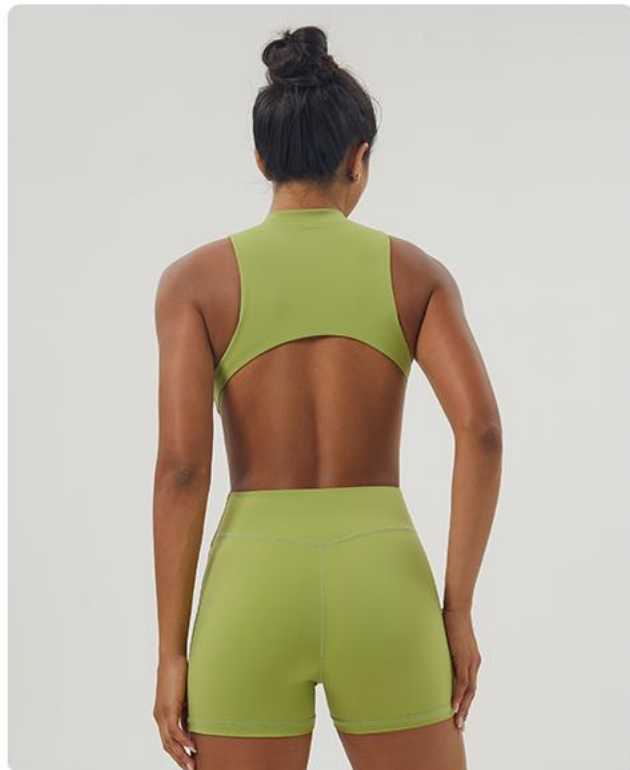

Ocean blue

Brownish green

Flat size	S	M	L	XL
Length(cm)	76	78	80	82
Bust(cm)	76	80	84	88
Hip(cm)	74	78	82	86
Foot mouth(cm)	39	41	43	45

Rose red

Black

MODEL NO : **sm2365# Jumpsuits**

SIZE : S、 M、 L、 XL

FABRIC/WEIGHT : 75% Nylon 25% Spandex/230g