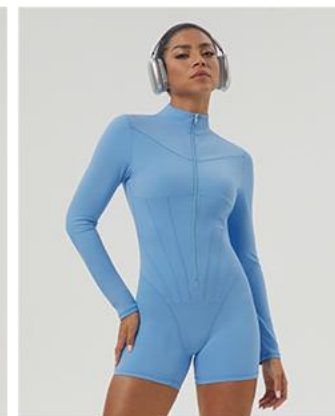

Flat size	S	M	L	XL
Length(cm)	72	74	76	78
Bust(cm)	76	80	84	88
Hip(cm)	78	82	86	90

Pine green

Black

MODEL NO : **sm2359# Jumpsuits**

SIZE : S、 M、 L、 XL

FABRIC/WEIGHT : **75% Nylon 25% Spandex/230g**

Dark blue