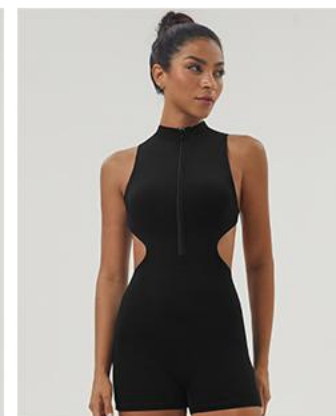

Fruit green

Pine green

Rose red

Flat size	S	M	L	XL
Length(cm)	74	76	78	80
Bust(cm)	34	36	38	40
Hip(cm)	78	82	86	90
Foot mouth(cm)	40	42	44	46

Purplish blue

Black

MODEL NO : 2429# Jumpsuits

SIZE : S、 M、 L、 XL