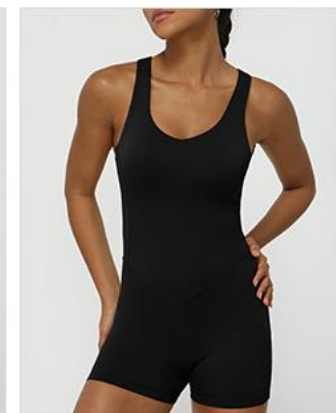

MODEL NO : **sm2349# Jumpsuit**

SIZE : S、 M、 L、 XL

FABRIC/WEIGHT : **80% Nylon 20% Spandex/220g**

Flat size	S	M	L	XL
Length(cm)	71	73	75	77
Bust(cm)	36	38	40	42
Hip(cm)	76	80	84	88
Foot mouth(cm)	39	41	43	45

Black