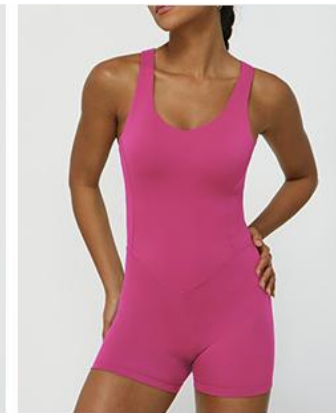

Dark gray

Black

MODEL NO : **sm2349# Jumpsuit**

SIZE : S、 M、 L、 XL

FABRIC/WEIGHT : **80% Nylon 20% Spandex/220g**

Pandan

Lime green

Brilliant rose red