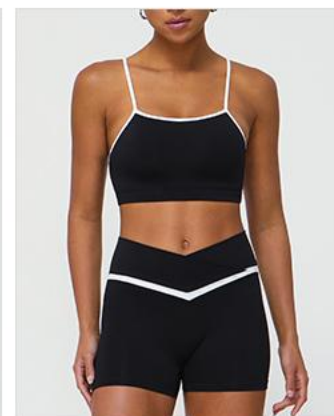

MODEL NO : **sm2352# Suit**

SIZE : S、 M、 L、 XL

FABRIC/WEIGHT : 75% Nylon 25% Spandex/230g

Flat size	S	M	L	XL
Length(cm)	18	18.8	19.6	20.4
Bust(cm)	66	70	74	78
Hem(cm)	60	64	68	72

Flat size	S	M	L	XL
Length(cm)	32	33	34	35
Waist(cm)	54	58	62	66
Hip(cm)	72	76	80	84
Foot mouth(cm)	38	40	42	44

Black