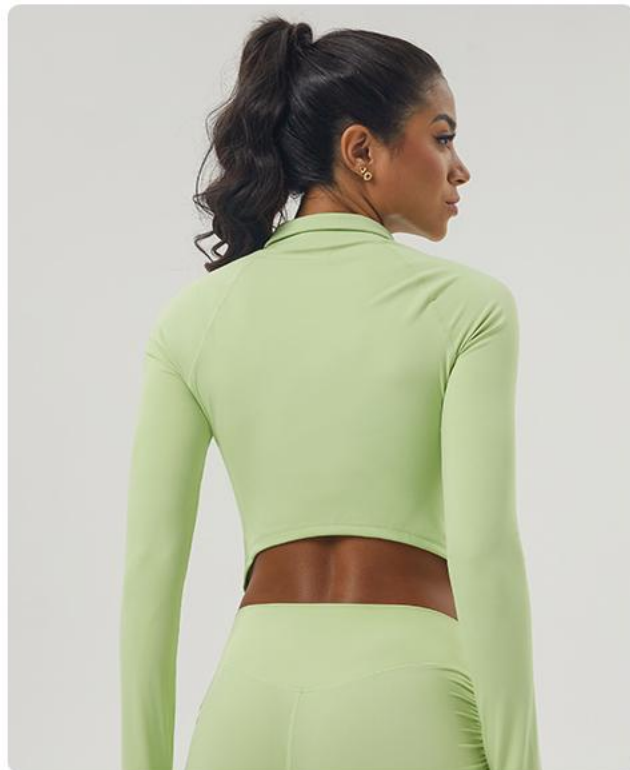

MODEL NO : 2445# Top

SIZE : S、 M、 L、 XL

FABRIC/WEIGHT : 75% Nylon 25% Spandex/220g

Flat size	S	M	L	XL
Length(cm)	47	48	49	50
Bust(cm)	76	80	84	88
Hem(cm)	60	64	68	72