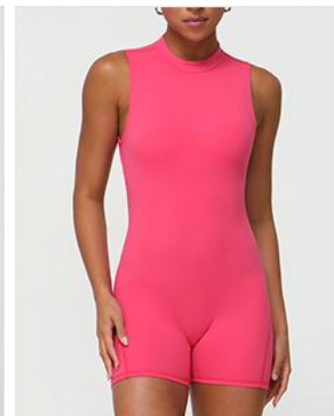

MODEL NO : **sm2355# Jumpsuit**

SIZE : S、 M、 L、 XL

FABRIC/WEIGHT : 75% Nylon 25% Spandex/230g

Bright red

Flat size	S	M	L	XL
Length(cm)	73	75	77	79
Bust(cm)	38	40	42	44
Hip(cm)	74	78	82	86
Foot mouth(cm)	38	40	42	44