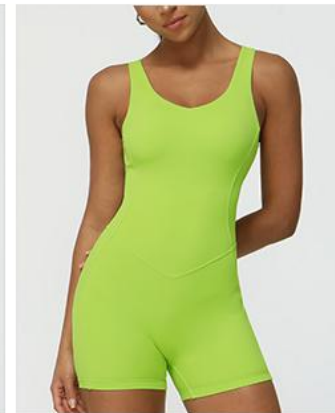

Dark gray

Black

MODEL NO : **sm2349# Jumpsuit**

SIZE : S、 M、 L、 XL

FABRIC/WEIGHT : **80% Nylon 20% Spandex/220g**

Pandan

Lime green

Brilliant rose red