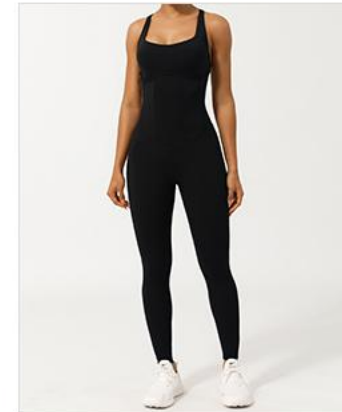

**FABRIC/WEIGHT :** 75% Nylon 25% Spandex/230g

Coffee

Light apricot

Flaxen

Flat size	S	M	L	XL
Length(cm)	137	139.5	142	144.5
Bust(cm)	74	78	82	86
Waist(cm)	60	64	68	72
Hip(cm)	79	83	87	91

Black

MODEL NO : **sm2339# Jumpsuit**