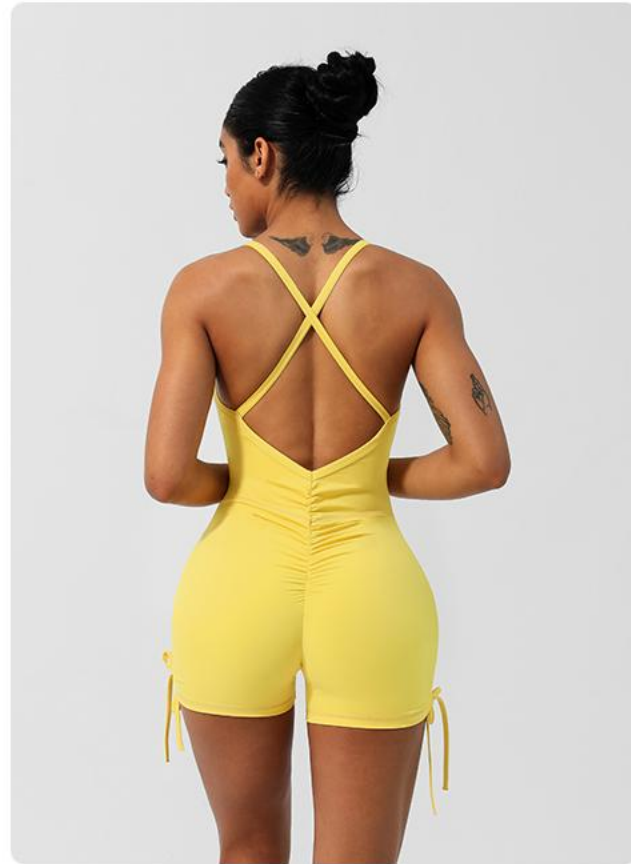

MODEL NO : **2420# Jumpsuit**

SIZE : S、 M、 L、 XL

FABRIC/WEIGHT : **75% Nylon 25% Spandex/230g**

Flat size	S	M	L	XL
Length(cm)	65	67	69	71
Bust(cm)	68	72	76	80
Waist(cm)	62	66	70	74
Foot mouth(cm)	43	45	47	49