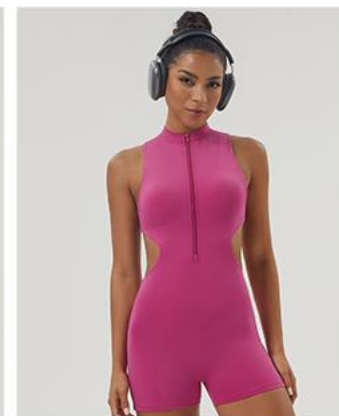

Rose red

Flat size	S	M	L	XL
Length(cm)	74	76	78	80
Bust(cm)	34	36	38	40
Hip(cm)	78	82	86	90
Foot mouth(cm)	40	42	44	46