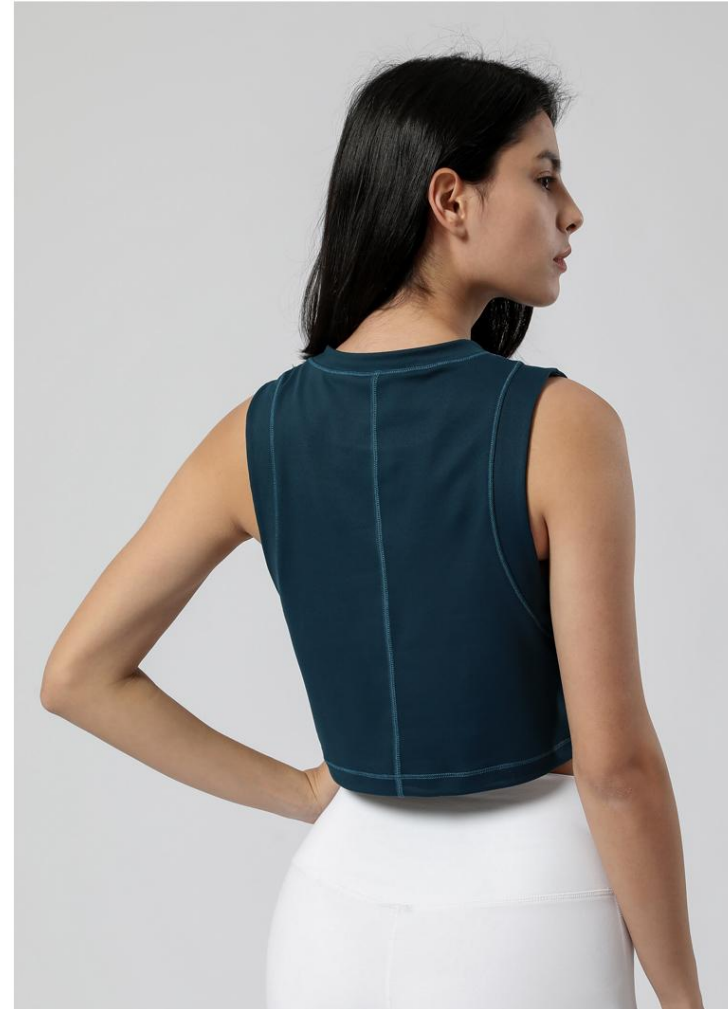

MODEL NO : 2096#

SIZE : 6/S、 8/M 、 10/L、 12/XL

COLORS :

FABRIC/WEIGHT : 87% nylon + 13% spandex/280g