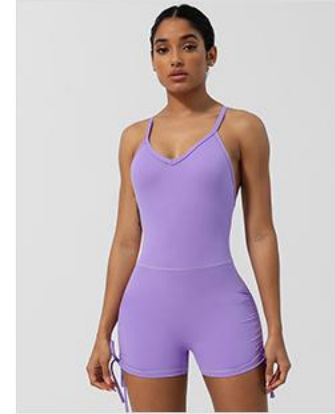

Moss green

Black

MODEL NO : **2420# Jumpsuit**

SIZE : S、 M、 L、 XL

FABRIC/WEIGHT : **75% Nylon 25% Spandex/230g**

Purple

Peach powder

Lime yellow