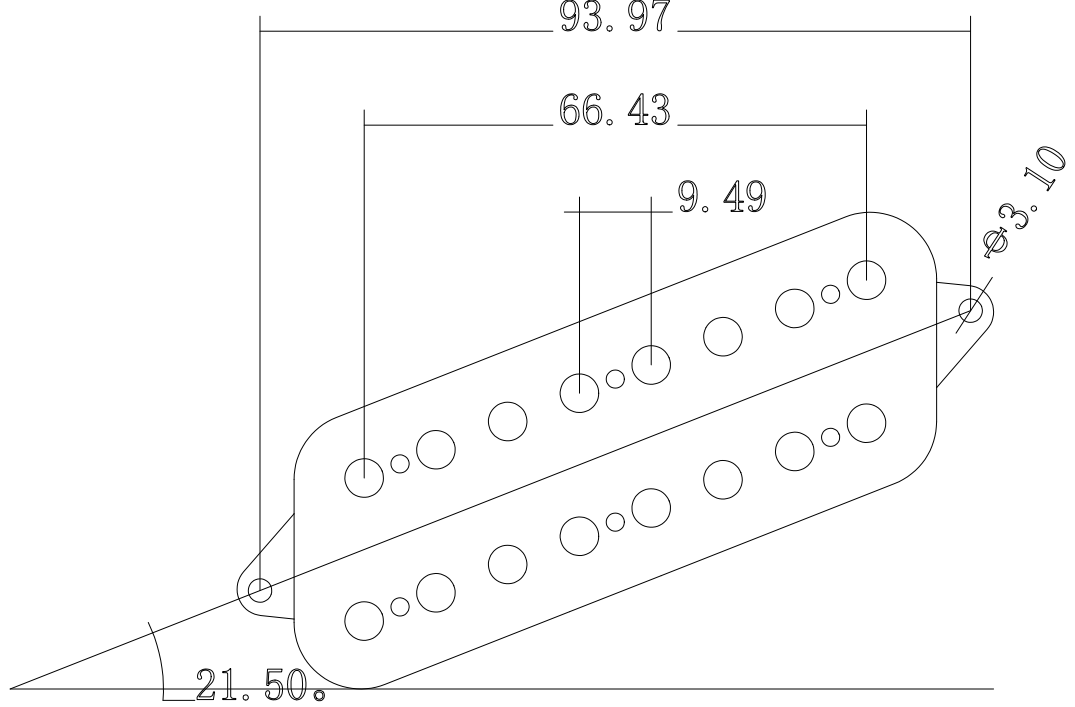

Model :

8S-21D5

8S-11D5

8S-D0

unit:mm

Eric Custom Pickups