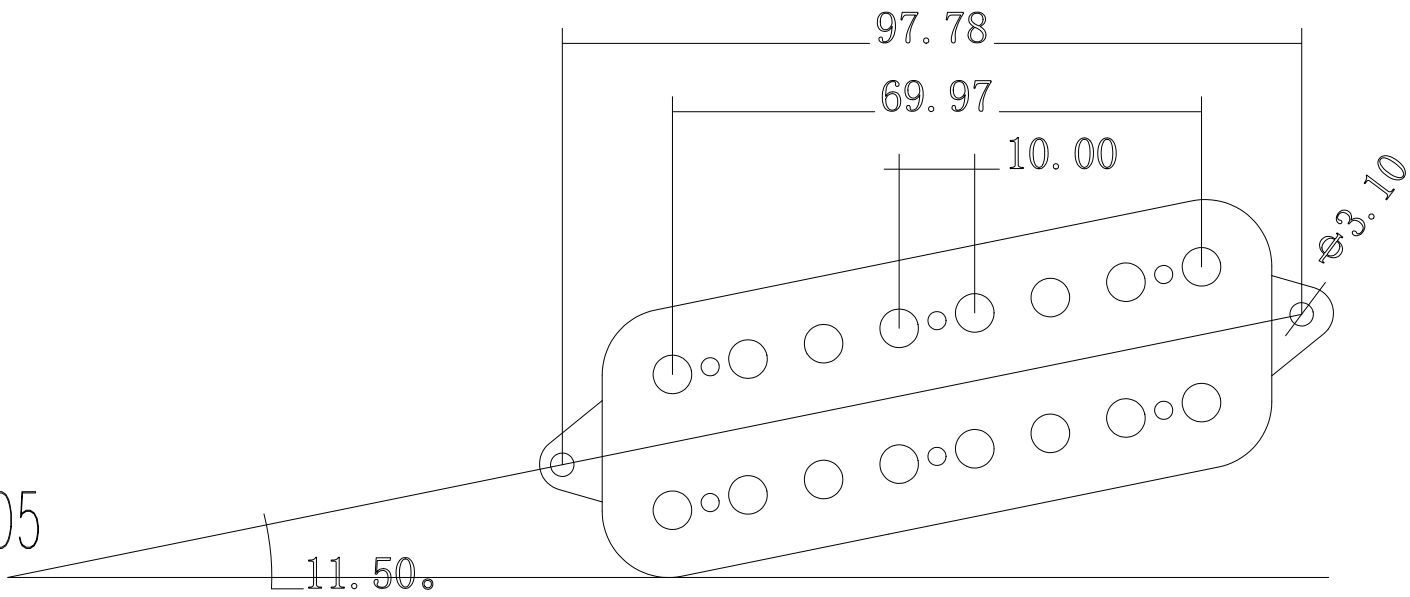

Model :

8S-21D5

8S-11D5

8S-D0

unit:mm

Eric Custom Pickups