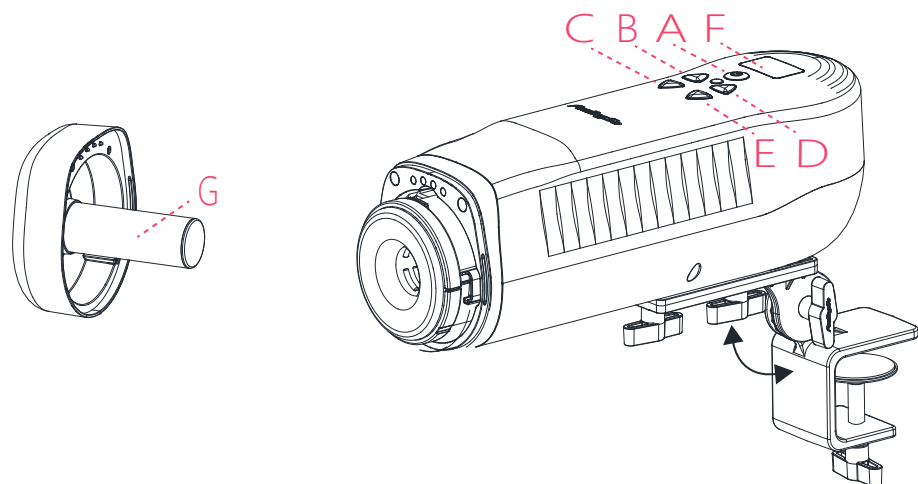

产品规格

材质：TPE+ABS

使用时间：可达12小时

注意：机身不可水洗，软胶可水冲洗

重量：823g

电池：900mAh

包装清单

(1) 蓝牙远程控制伸缩杯 (2) 固定夹 (3) 说明书 (4) 充电线

充电

充电线插入5V USB接口或者USB/AC电源适配器, 充满灯灭

按键说明

A: 长按3s开/关机； 点按启动/暂停

B、C: 速度 加 / 减

D、E: 行程 加 / 减

F: 温度 或速度/行程显示

E: 长按3秒：滑轨内外循环复位

G: 加热棒，3分钟加热完成

倒入润滑油合上前盖，接上充电线开始加热

简体中文