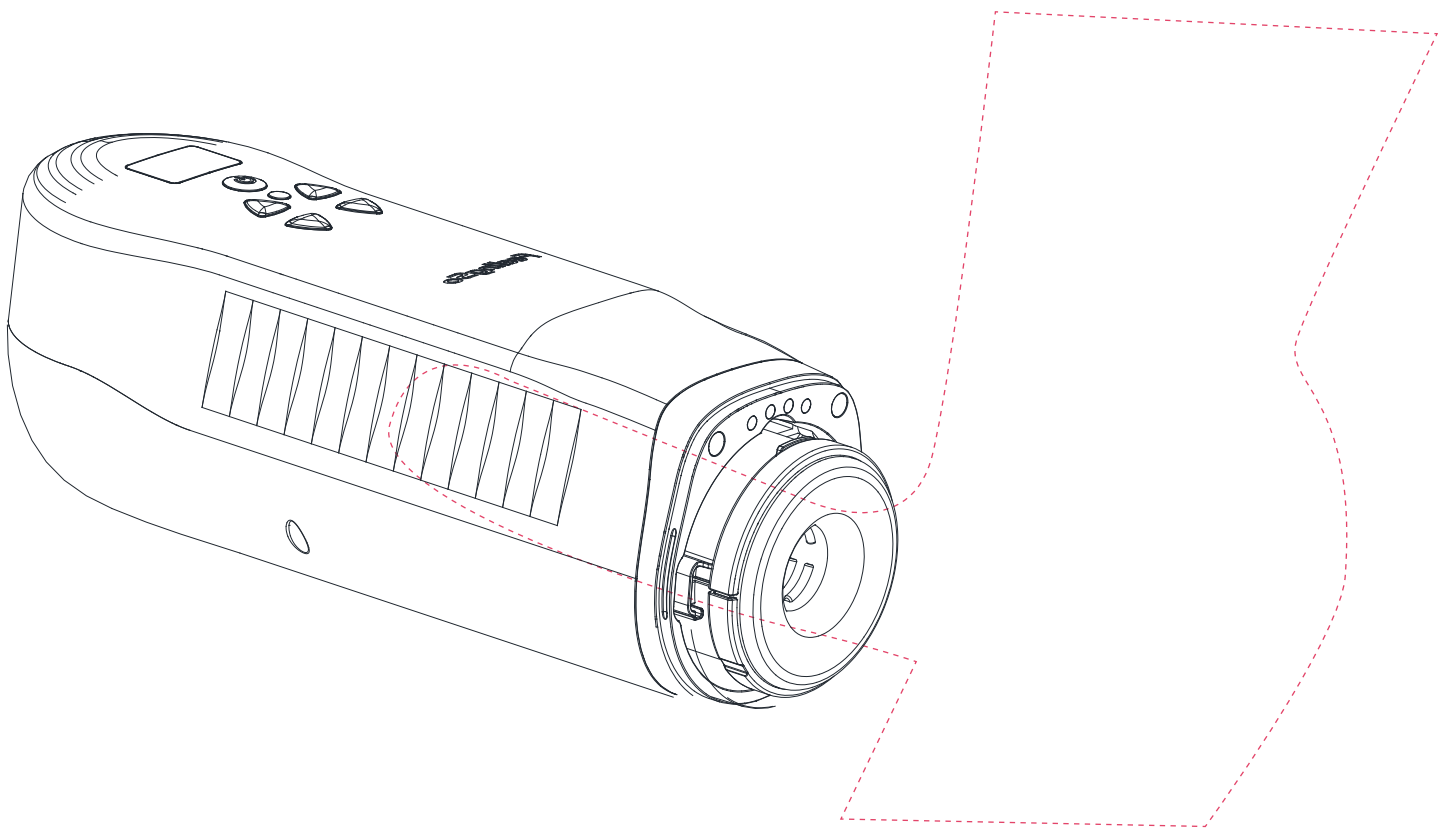

通过 Feelingso 远程应用程序远程控制 Feel Pro
或将控制权交给您的伴侣，无论距离多远