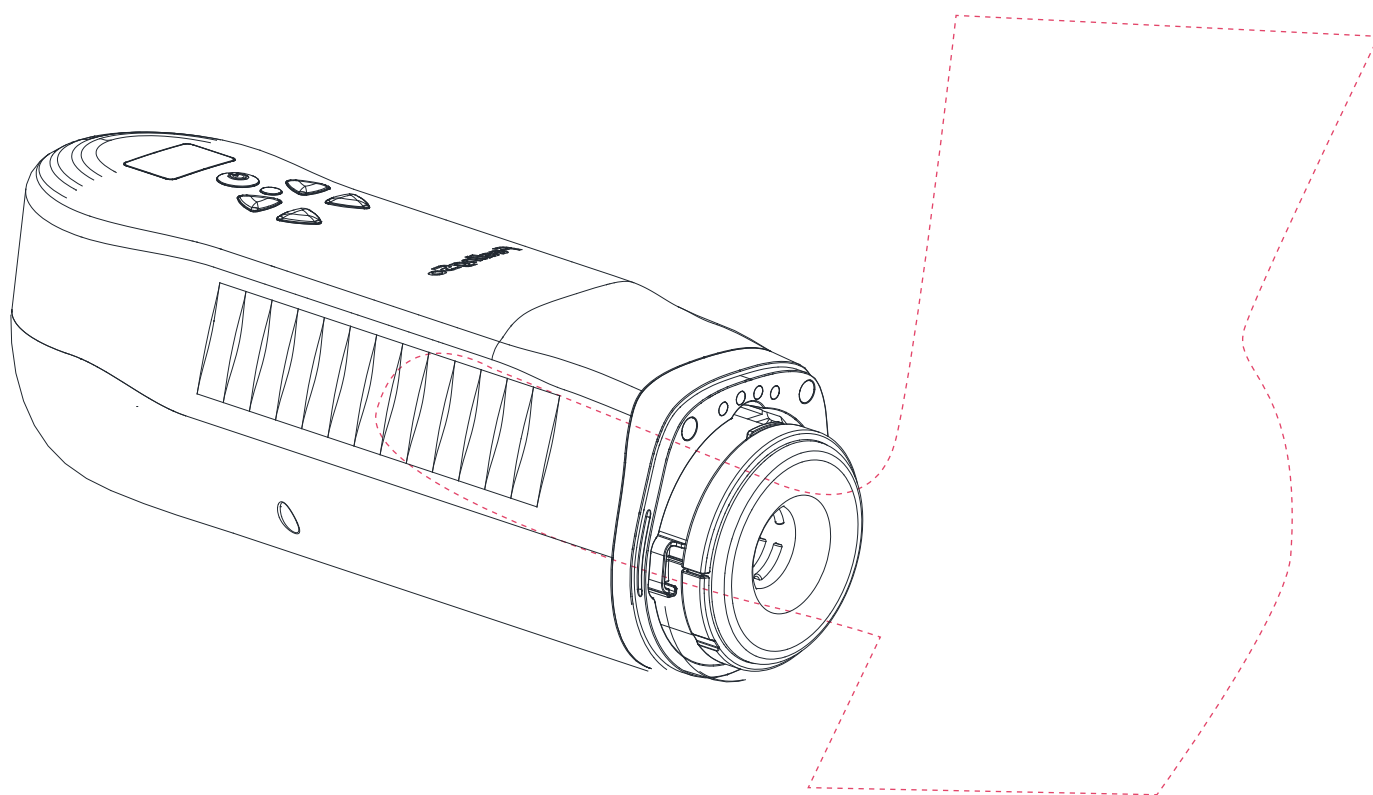

F: Отображение температуры или скорости/скорости хода

G: Нагревательный стержень, 3 минуты на разогрев

Залейте смазку, закройте переднюю крышку, подключите кабель для зарядки и начните нагрев.

Русский

Управляйте своим Feel Pro дистанционно с помощью приложения Feelingso Remote  
Или передайте управление своему партнеру, независимо от расстояния.