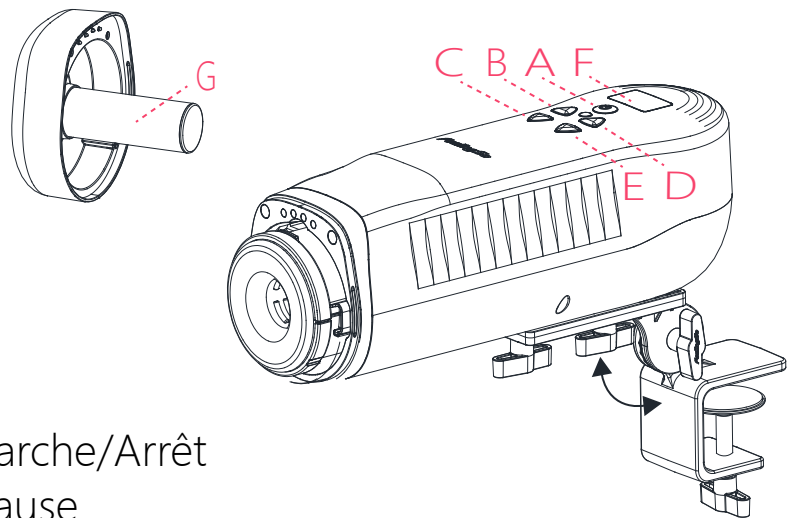

Spécification du Produit

Matériau : TPE + ABS

Poids : 823g

Batterie : 900mAh

Durée d'utilisation : jusqu'à 12 heures

Remarque : le corps n'est pas lavable, le gel souple peut être rincé à l'eau

Liste de Colisage

- (1) Coupes télescopiques avec télécommande Bluetooth
- (2) Fixateur
- (3) Manuel d'instruction
- (4) Câble de données

Charge

Branchez le câble de chargement sur l'interface USB 5 V ou l'adaptateur secteur USB/AC. Lorsqu'elle est complètement chargée, la lumière s'éteint.

Description des clés

A: Appui long 3 secondes Marche/Arrêt

Tapotez pour démarrer/pause

B.C: tempo plus/déclin

D.E: distance plus/déclin

E: Température ou vitesse/course visible

F: Appuyer et maintenir pendant 3 secondes réinitialisation cyclique

G: Barre chauffante, 3 minutes pour chauffer

Versez le lubrifiant, fermez le couvercle avant, branchez le câble de chargement et commencez à chauffer.

Français