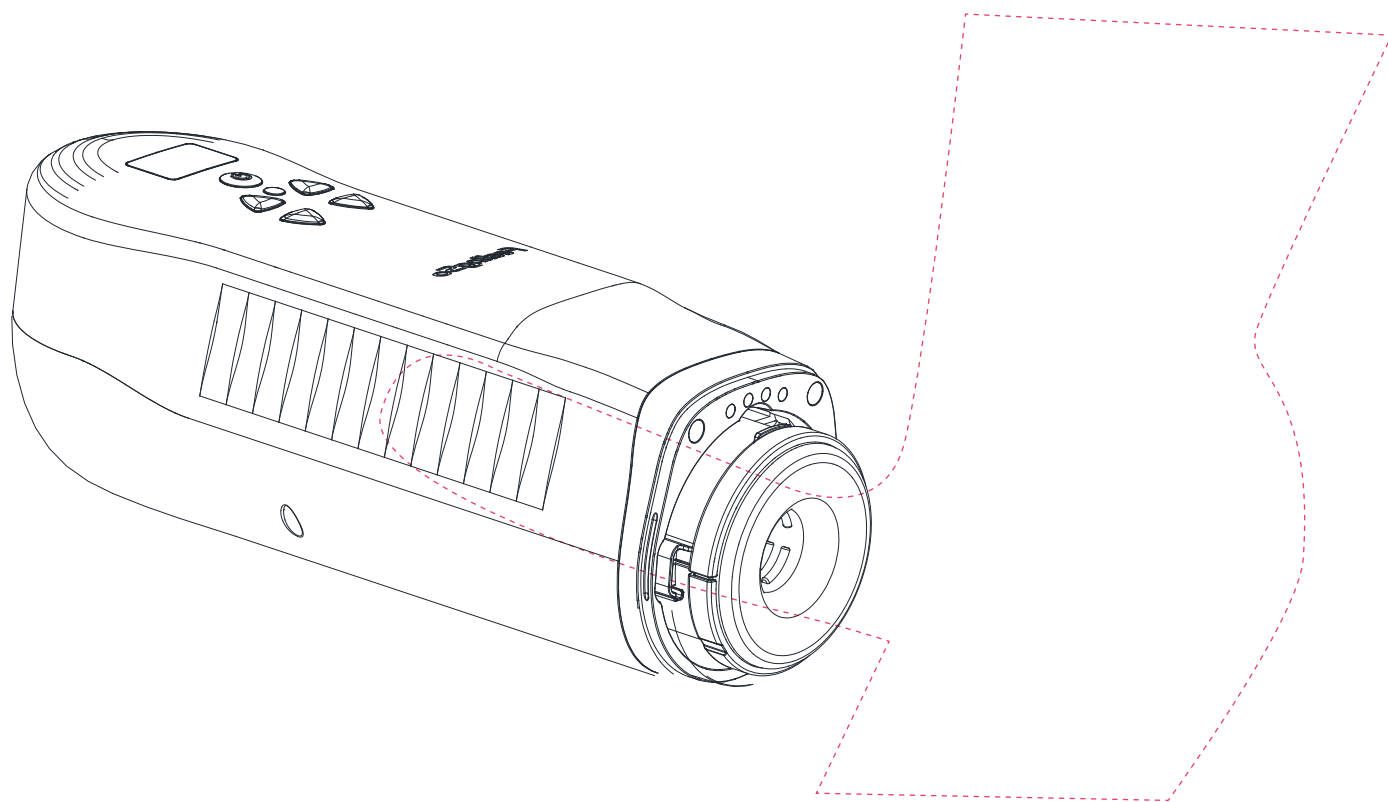

Steuern Sie Ihr Feel Pro aus der Ferne mit der Feelingso Remote App
Oder geben Sie die Kontrolle an Ihren Partner ab, unabhängig von der
Entfernung.