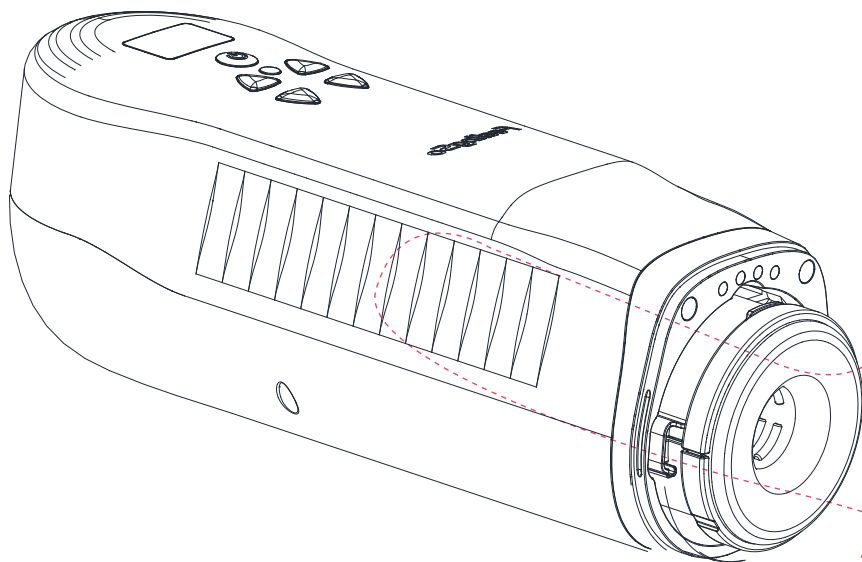

Controla tu Feel Pro a distancia con la aplicación Feelingso Remote App
O dale el control a tu pareja, sin importar la distancia.