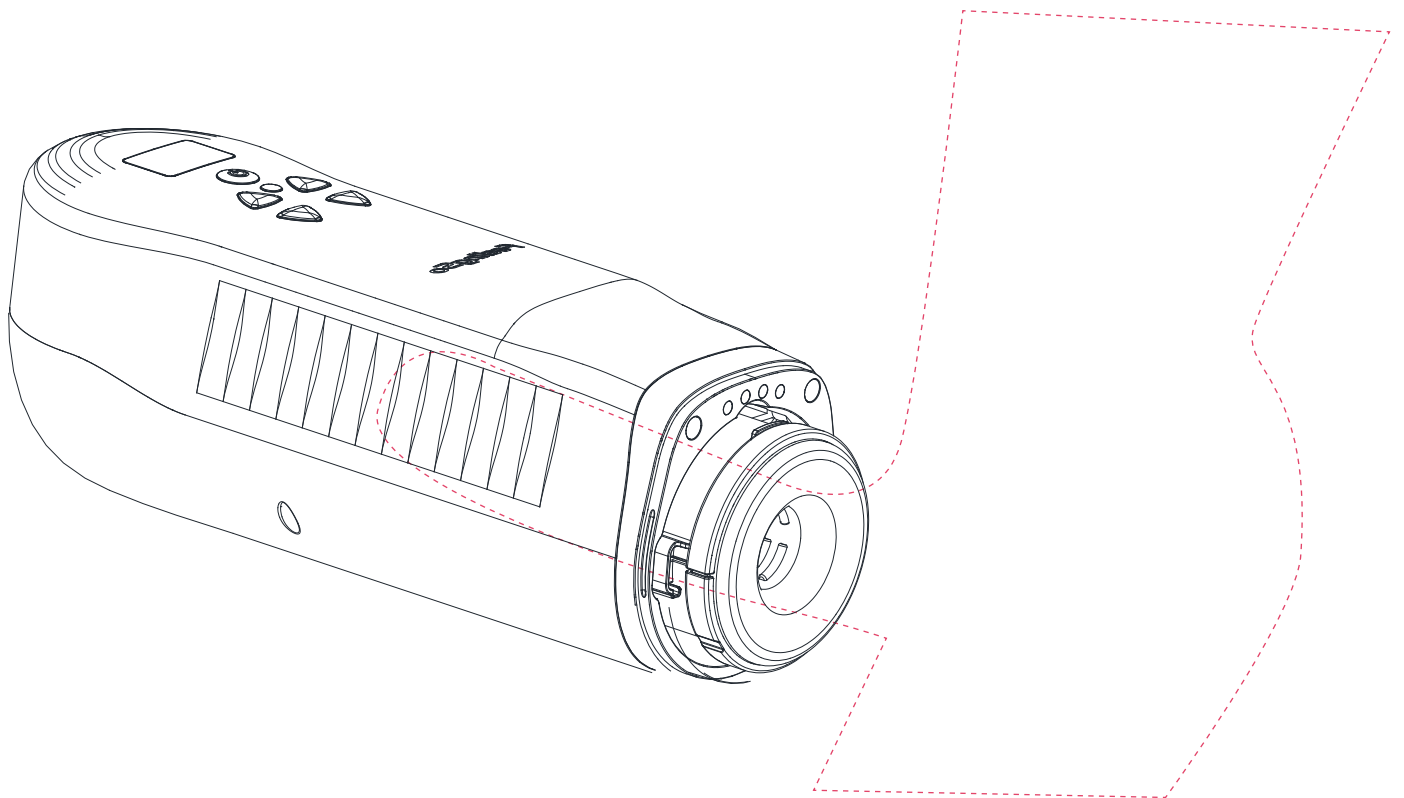

Contrôlez votre Feel Pro à distance avec l'application Feelingso Remote
Ou donnez le contrôle à votre partenaire, quelle que soit la distance.