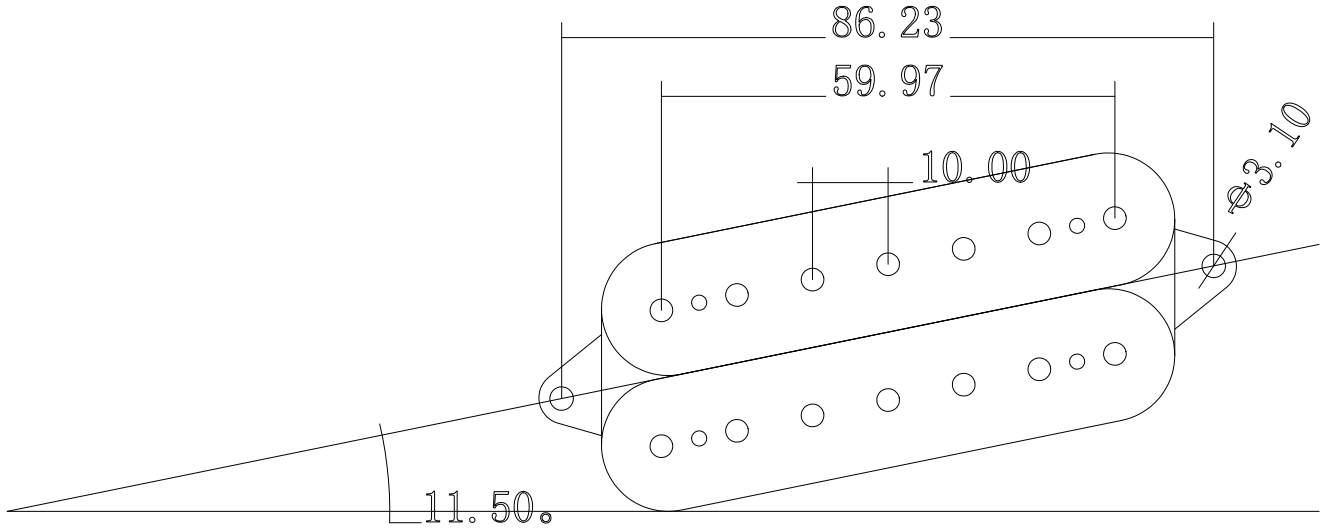

Model :

7S-21D5

7S-11D5

7S-D0

unit:mm

Eric Custom Pickups