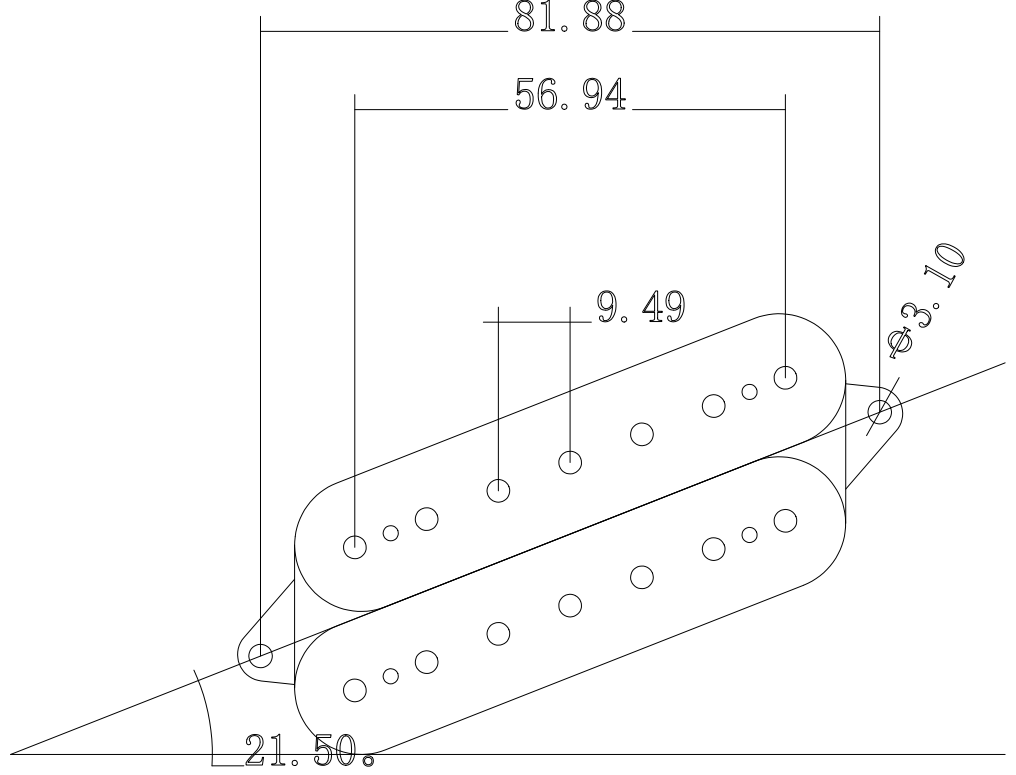

Model :

7S-21D5

7S-11D5

7S-D0

unit:mm

Eric Custom Pickups