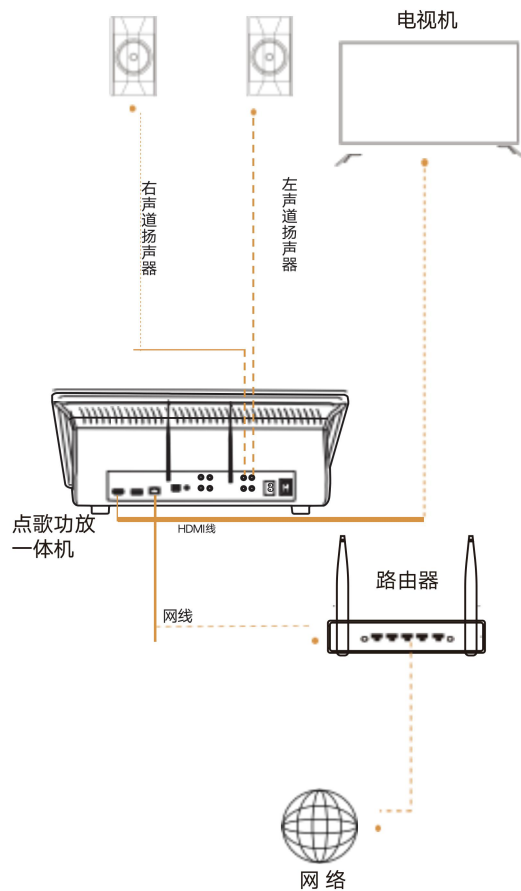

四、连接图

卡拉OK功放连接线图