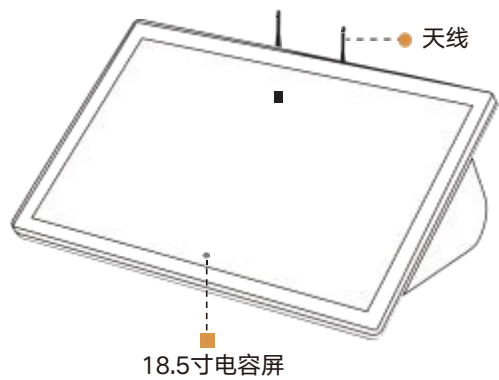

三、接口说明

四、连接图

卡拉OK功放连接线图

点歌功放一体机

硬件连接说明