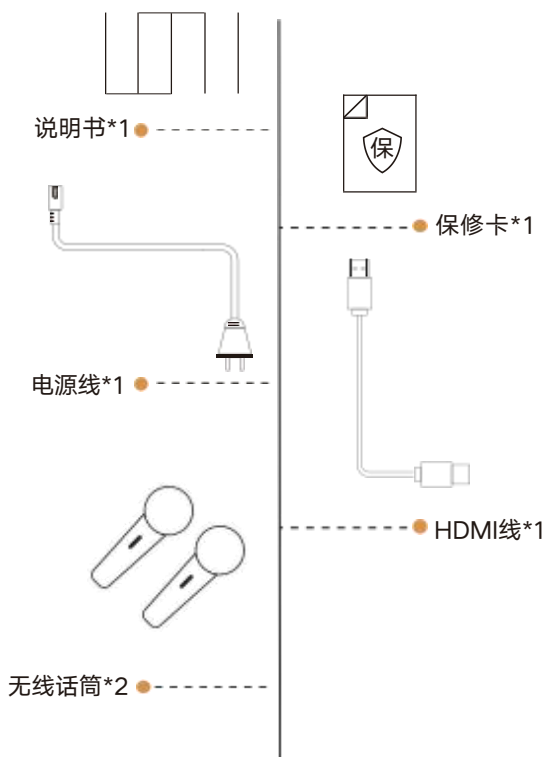

使用前须知

使用安全需知

感谢您使用本产品！为方便您正确安全的使用和操作，请先仔细阅读该说明并妥善保管，以备今后参考。

环境注意事项

1. 1 本机不可在颠簸、振动的环境中使用。
2. 2 请勿将本机置于有水份或潮湿环境或暴露在雨雪中以免引起火灾或机器故障。
3. 3 请勿将本机置于光下直射或温度高的地方。
4. 4 请勿将本机置于靠近发热产品及有磁性的物体附近，以免影响机器正常使用。

使用注意事项

1. 1 勿用湿手触摸电源。
2. 2 拔电源时，勿强拉电线，将插头正常脱离插座。
3. 3 为了你的安全，请勿自行拆卸本机外壳。
4. 4 不可使用汽油、酒精等液体清洁剂，用柔软的干抹布擦拭即可。
5. 5 长时间不使用本机时，请拔出电源插头。

其他注意事项

1. 1 为防止触电，须有电源保障，请使用宽片插头宽槽插座相配并确保接插牢靠。
2. 2 使用完本机后，请关闭电源。
3. 3 如发现异常，请与各地经销商或我公司客服中心联系。

一、随箱配件

1. 说明书
2. 保修卡
3. HDMI线
4. 无线话筒
5. *2 5. 电源线

二、产品参数

系统参数	
核心 CPU	八核64位
点歌方式	语音/扫码/触摸
触摸屏	电容屏
显示屏	18.5吋
功放参数	
电源输入	AC 200-240V
额定功率	120W*2/8Ω
	150W*2/6Ω
	200W*2/4Ω
峰值功率	500W
AUX 音频输入灵敏度	1Vrms
信噪比	> 85dB
声道分离度	> 60dB
通道分离度	> 80dB
高保真U段麦克风参数	
音频频响	40- 1800Hz
失真度	<0.5%
传输距离	30米 (无障碍环境)