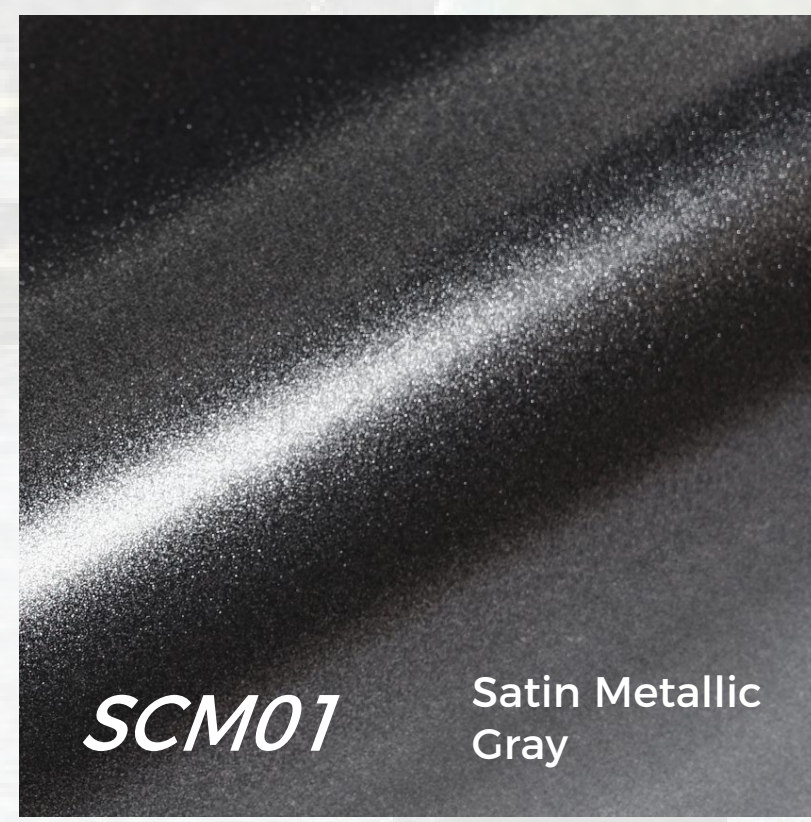

GLF06 Gloss Galaxy Blue

GLF10 Gloss Galaxy Purple

GLF04 Gloss Galaxy Gray

GLF01 Gloss Galaxy Dark Gray

GLF04M Satin Galaxy Gray

GLF05 Gloss Galaxy Black

PRODUCTS VINYL WRAP SERIES N // SCM

PRODUCTS VINYL WRAP SERIES N // TX

TX11 Shadow Brown

TX01 Shadow Black

TX09 Black Forged

TX02 Black Charcoal

TX04 Gloss Brown Forest

TX12 Shadow Forest Green

TX07 Shadow Light Gray

TX03 Black Forest